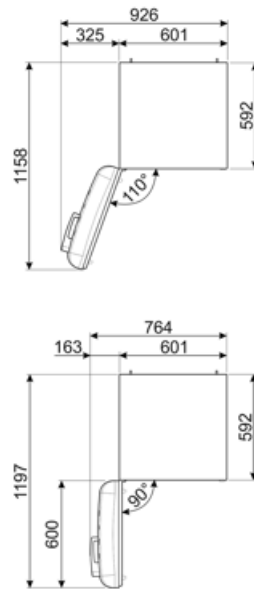

## תווית חשמל / ביצועים – שנת 2019

צריכת חשמל שנתית	204 kWh/a	פליטות רעש נישא באוויר	37 dB(A) re 1 pW
קטגוריית יעילות אנרגטית	D	זמן עליית טמפרטורה	40 h
קטגוריית פליטות רעש נישא באוויר	C	4 כוכבים - קיבולת הקפאה	6 kg/24h
נפח נטו כולל	331 l	קטגוריית אקלים	SN, N, ST, T
סכום הנפחים של התאים הקפואים	97 l	EI	80 %
סכום הנפחים של תאי הקירור והתאים הלא קפואים	234 l		

## חיבור חשמלי

דירוג חיבור חשמלי	127 W	תדר (Hz)	50/60 Hz
זרם	0,8 A	אורך כבל חשמל	180 cm
(מתח (וולט	220-240 V	תקע	(F;E) Schuko

## מידע לוגיסטי

רוחב	601 mm	רוחב המוצר עם פתיחה מרבית של הדלתות	926 mm
עומק ללא ידית	728 mm	עומק מוצר עם ידית	768 mm
גובה	1968 mm	עומק מוצר עם דלתות שנפתחות ב- 90° מעלות	1197 mm