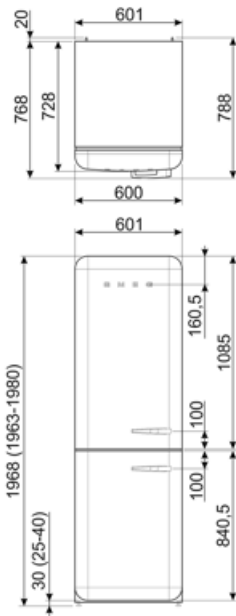

תוית חשמל / ביצועים – שנת 2019

צריכת חשמל שנתית	204 kWh/a	פליטות רעש נישא באוויר	37 dB(A) re 1 pW
קטגוריית יעילות אנרגטית	D	זמן עליית טמפרטורה	40 h
קטגוריית פליטות רעש נישא באוויר	C	4 כוכבים - קיבולת הקפאה	6 kg/24h
נפח נטו כולל	331 l	קטגוריית אקלים	SN, N, ST, T
סכום הנפחים של התאים הקפואים	97 l	EI	80 %
סכום הנפחים של תאי הקירור והתאים הלא קפואים	234 l		

חיבור חשמלי

דירוג חיבור חשמלי	127 W	תדר (Hz)	50/60 Hz
זרם	0.8 A	אורך כבל חשמל	180 cm
(מתח (וולט	220-240 V	תקע	(F;E) Schuko

מידע לוגיסטי

רוחב	601 mm	רוחב המוצר עם פתיחה מרבית של הדלתות	926 mm
עומק ללא ידית	728 mm	עומק מוצר עם ידית	768 mm
גובה	1968 mm	עומק מוצר עם דלתות שנפתחות ב-90° מעלות	1197 mm