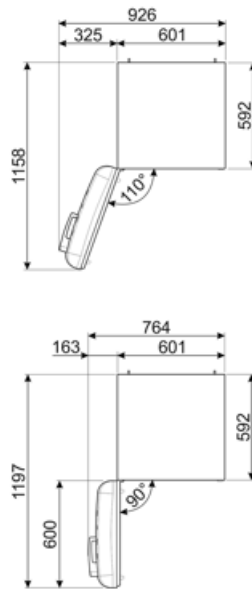

תווית חשמל / ביצועים – שנת 2019

צריכת חשמל שנתית	204 kWh/a	פליטות רעש נישא באוויר	37 dB(A) re 1 pW
קטגוריית יעילות אנרגטית	D	זמן עליית טמפרטורה	40 h
קטגוריית פליטות רעש נישא באוויר	C	4 כוכבים - קיבולת הקפאה	6 kg/24h
נפח נטו כולל	331 l	קטגוריית אקלים	SN, N, ST, T
סכום הנפחים של התאים הקפואים	97 l	EI	80 %
סכום הנפחים של תאי הקירור והתאים הלא קפואים	234 l		

חיבור חשמלי

דירוג חיבור חשמלי	127 W	תדר (Hz)	50/60 Hz
זרם	0,8 A	אורך כבל חשמל	180 cm
(מתח (וולט	220-240 V	תקע	(F;E) Schuko

מידע לוגיסטי

רוחב	601 mm	רוחב המוצר עם פתיחה מרבית של הדלתות	926 mm
עומק ללא ידית	728 mm	עומק מוצר עם ידית	768 mm
גובה	1968 mm	עומק מוצר עם דלתות שנפתחות ב- 90° מעלות	1197 mm