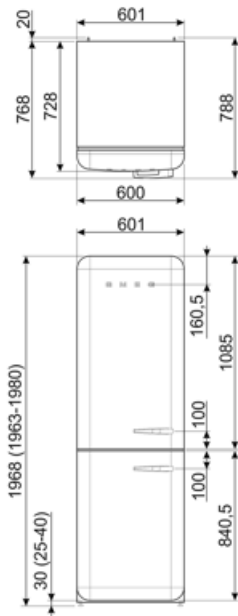

## תווית חשמל / ביצועים – שנת 2019

צריכת חשמל שנתית	204 kWh/a	פליטות רעש נישא באוויר	37 dB(A) re 1 pW
קטגוריית יעילות אנרגטית	D	זמן עליית טמפרטורה	40 h
קטגוריית פליטות רעש נישא באוויר	C	4 כוכבים - קיבולת הקפאה	6 kg/24h
נפח נטו כולל	331 l	קטגוריית אקלים	SN, N, ST, T
סכום הנפחים של התאים הקפואים	97 l	EI	80 %
סכום הנפחים של תאי הקירור והתאים הלא קפואים	234 l		

## חיבור חשמלי

דירוג חיבור חשמלי	127 W	תדר (Hz)	50/60 Hz
זרם	0,8 A	אורך כבל חשמל	180 cm
(מתח (וולט	220-240 V	תקע	(F;E) Schuko

## מידע לוגיסטי

רוחב	601 mm	רוחב המוצר עם פתיחה מרבית של הדלתות	926 mm
עומק ללא ידית	728 mm	עומק מוצר עם ידית	768 mm
גובה	1968 mm	עומק מוצר עם דלתות שנפתחות ב- 90° מעלות	1197 mm