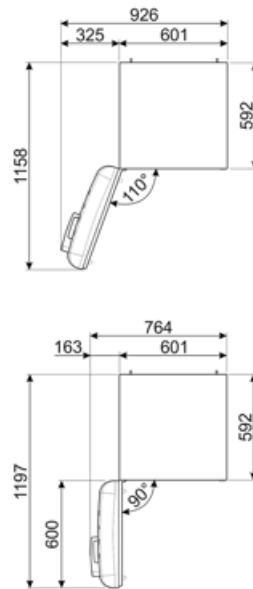

חיבור חשמלי

דירוג חיבור חשמלי	127 W	תדר (Hz)	50/60 Hz
זרם	0,8 A	אורך כבל חשמל	180 cm
(מתח (וולט	220-240 V	תקע	(F;E) Schuko

מידע לוגיסטי

רוחב	601 mm	רוחב המוצר עם פתיחה מרבית של הדלתות	926 mm
עומק ללא ידית	728 mm	עומק מוצר עם ידית	768 mm
גובה	1968 mm	עומק מוצר עם דלתות שנפתחות ב-90° מעלות	1197 mm