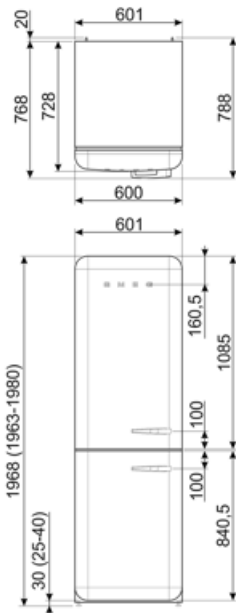

תווית חשמל / ביצועים – שנת 2019

צריכת חשמל שנתית	204 kWh/a	פליטות רעש נישא באוויר	37 dB(A) re 1 pW
קטגוריית יעילות אנרגטית	D	זמן עליית טמפרטורה	40 h
קטגוריית פליטות רעש נישא באוויר	C	4 כוכבים - קיבולת הקפאה	6 kg/24h
נפח נטו כולל	331 l	קטגוריית אקלים	SN, N, ST, T
סכום הנפחים של התאים הקפואים	97 l	EI	80 %
סכום הנפחים של תאי הקירור והתאים הלא קפואים	234 l		

חיבור חשמלי

דירוג חיבור חשמלי	127 W	תדר (Hz)	50/60 Hz
זרם	0,8 A	אורך כבל חשמל	180 cm
(מתח (וולט	220-240 V	תקע	(F;E) Schuko

מידע לוגיסטי

רוחב	601 mm	רוחב המוצר עם פתיחה מרבית של הדלתות	926 mm
עומק ללא ידית	728 mm	עומק מוצר עם ידית	768 mm
גובה	1968 mm	עומק מוצר עם דלתות שנפתחות ב- 90° מעלות	1197 mm