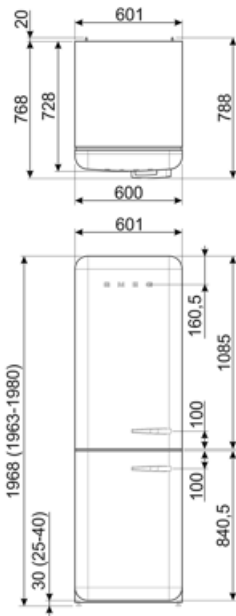

Foam agent

Cyclopentane

תוית חשמל / ביצועים – שנת 2019

צריכת חשמל שנתית	204 kWh/a	פליטות רעש נישא באוויר	37 dB(A) re 1 pW
קטגוריית יעילות אנרגטית	D	זמן עליית טמפרטורה	40 h
קטגוריית פליטות רעש נישא באוויר	C	4 כוכבים - קיבולת הקפאה	6 kg/24h
נפח נטו כולל	331 l	קטגוריית אקלים	SN, N, ST, T
סכום הנפחים של התאים הקפואים	97 l	EI	80 %
סכום הנפחים של תאי הקירור והתאים הלא קפואים	234 l		

חיבור חשמלי

דירוג חיבור חשמלי	127 W	תדר (Hz)	50/60 Hz
זרם	0,8 A	אורך כבל חשמל	180 cm
(מתח (וולט	220-240 V	תקע	(F;E) Schuko

מידע לוגיסטי

רוחב	601 mm	רוחב המוצר עם פתיחה מרבית של הדלתות	926 mm
עומק ללא ידית	728 mm	עומק מוצר עם ידית	768 mm
גובה	1968 mm	עומק מוצר עם דלתות שנפתחות ב-90° מעלות	1197 mm