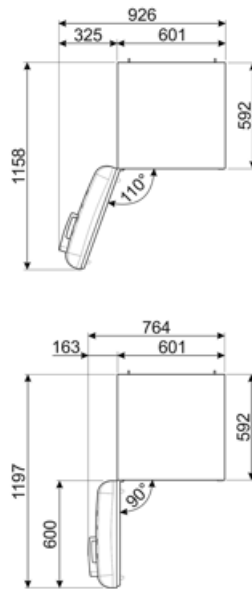

תוית חשמל / ביצועים – שנת 2019

צריכת חשמל שנתית	204 kWh/a	פליטות רעש נישא באוויר	37 dB(A) re 1 pW
קטגוריית יעילות אנרגטית	D	זמן עליית טמפרטורה	40 h
קטגוריית פליטות רעש נישא באוויר	C	4 כוכבים - קיבולת הקפאה	6 kg/24h
נפח נטו כולל	331 l	קטגוריית אקלים	SN, N, ST, T
סכום הנפחים של התאים הקפואים	97 l	EI	80 %
סכום הנפחים של תאי הקירור והתאים הלא קפואים	234 l		

חיבור חשמלי

דירוג חיבור חשמלי	127 W	תדר (Hz)	50/60 Hz
זרם	0.8 A	אורך כבל חשמל	180 cm
(מתח (וולט	220-240 V	תקע	(F;E) Schuko

מידע לוגיסטי

רוחב	601 mm	רוחב המוצר עם פתיחה מרבית של הדלתות	926 mm
עומק ללא ידית	728 mm	עומק מוצר עם ידית	768 mm
גובה	1968 mm	עומק מוצר עם דלתות שנפתחות ב-90° מעלות	1197 mm