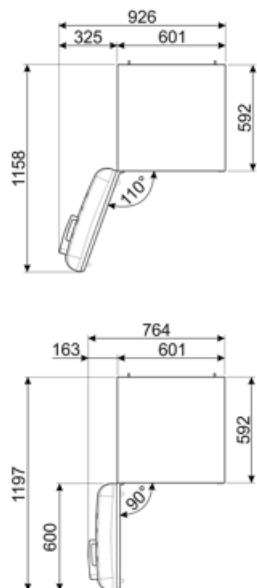

Prestanda/Energimärkning – Reg. 2019

Årlig energianvändning (kWh/år)	204 kWh/a	Luftburet akustiskt buller räknat i dB(A) re 1 pW	37 dB(A) re 1 pW
Energiklass	D	Kapacitet vid strömavbrott	40 h
Utsläppsklass för luftburet akustiskt buller	C	4 stjärnor – Frys kapacitet	6 Kg/24h
Totalvolym (dm³ eller liter)	331 l	Klimatklass	SN, N, ST, T
Summan av frysfackets/frysfackens volymer	97 l	EEl	80 %
Summan av lågtemperaturfackets/-ens och kylfacket/-ens volymer	234 l		

Elektrisk anslutning

Typ av kontakt	(F;E) Eurokontakt	Volt (V)	220-240 V
Anslutningseffekt	127 W	Frekvens	50/60 Hz
Ström	0.8 A	Sladdens längd	180 cm