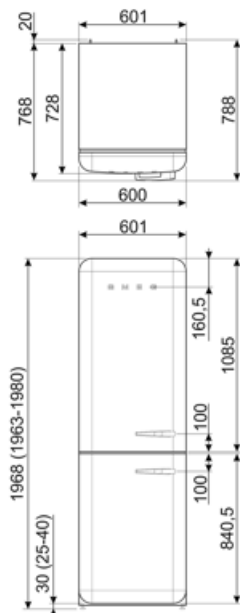

Prestanda/Energimärkning – Reg. 2019

Årlig energianvändning (kWh/år)	204 kWh/a	Luftburet akustiskt buller räknat i dB(A) re 1 pW	37 dB(A) re 1 pW
Energiklass	D	Kapacitet vid strömavbrott	40 h
Utsläppsklass för luftburet akustiskt buller	C	4 stjärnor – Frys kapacitet	6 Kg/24h
Totalvolym (dm³ eller liter)	331 l	Klimatklass	SN, N, ST, T
Summan av frysfackets/frysfackens volymer	97 l	EEl	80 %
Summan av lågtemperaturfackets/-ens och kylfacket/-ens volymer	234 l		

Elektrisk anslutning

Typ av kontakt	(F;E) Eurokontakt	Volt (V)	220-240 V
Anslutningseffekt	127 W	Frekvens	50/60 Hz
Ström	0.8 A	Sladdens längd	180 cm