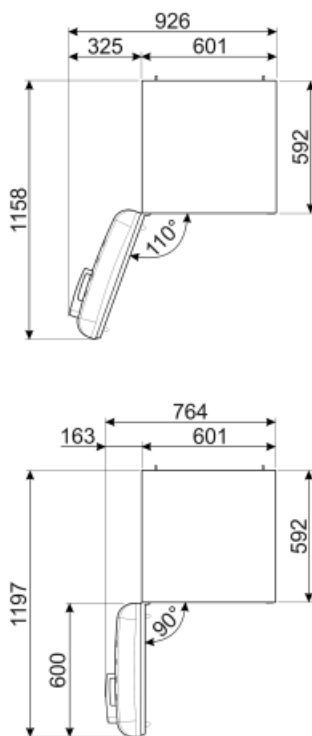

Årlig energianvändning (kWh/år)	204 kWh/a	Luftburet akustiskt buller räknat i dB(A) re 1 pW	37 dB(A) re 1pW
Energiklass	D	Kapacitet vid strömavbrott	40 h
Utsläppsklass för luftburet akustiskt buller	C	4 stjärnor – Frys kapacitet	6 Kg/24h
Totalvolym (dm³ eller liter)	331 l	Klimatklass	SN, N, ST, T
Summan av frysfackets/frysfackens volymer	97 l	EEl	80 %
Summan av lågtemperaturfackets/-ens och kylfacket/-ens volymer	234 l		

Elektrisk anslutning

Typ av kontakt	(F;E) Eurokontakt	Volt (V)	220-240 V
Anslutningseffekt	127 W	Frekvens	50/60 Hz
Ström	0,8 A	Sladdens längd	180 cm