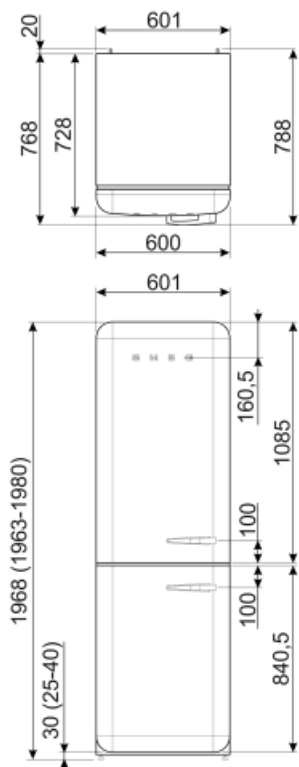

Årlig energianvändning (kWh/år)	204 kWh/a	Luftburet akustiskt buller räknat i dB(A) re 1 pW	37 dB(A) re 1pW
Energiklass	D	Kapacitet vid strömavbrott	40 h
Utsläppsklass för luftburet akustiskt buller	C	4 stjärnor – Frys kapacitet	6 Kg/24h
Totalvolym (dm³ eller liter)	331 l	Klimatklass	SN, N, ST, T
Summan av frysfackets/frysfackens volymer	97 l	EEl	80 %
Summan av lågtemperaturfackets/-ens och kylfacket/-ens volymer	234 l		

Elektrisk anslutning

Typ av kontakt	(F;E) Eurokontakt	Volt (V)	220-240 V
Anslutningseffekt	127 W	Frekvens	50/60 Hz
Ström	0,8 A	Sladdens längd	180 cm