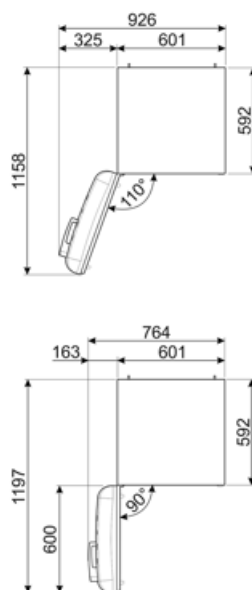

Årlig energianvändning (kWh/år)	204 kWh/a	Luftburet akustiskt buller räknat i dB(A) re 1 pW	37 dB(A) re 1 pW
Energiklass	D	1 pW	
Utsläppsklass för luftburet akustiskt buller	C	Kapacitet vid strömavbrott	40 h
Totalvolym (dm³ eller liter)	331 l	4 stjärnor – Fryskapacitet	6 Kg/24h
Summan av frysfackets/frysfackens volymer	97 l	Klimatklass	SN, N, ST, T
Summan av lågtemperaturfackets/-ens och kylfacket/-ens volymer	234 l	EEl	80 %

Elektrisk anslutning

Typ av kontakt	(F;E) Eurokontakt	Volt (V)	220-240 V
Anslutningseffekt	127 W	Frekvens	50/60 Hz
Ström	0,8 A	Sladdens längd	180 cm