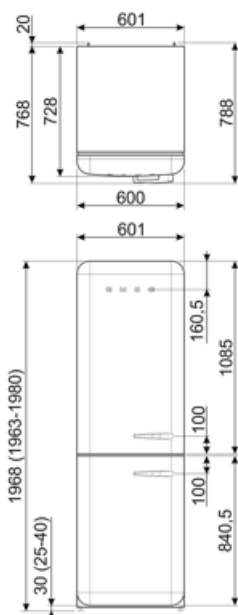

Årlig energianvändning (kWh/år)	204 kWh/a	Luftburet akustiskt buller räknat i dB(A) re 1 pW	37 dB(A) re 1 pW
Energiklass	D	1 pW	
Utsläppsklass för luftburet akustiskt buller	C	Kapacitet vid strömavbrott	40 h
Totalvolym (dm³ eller liter)	331 l	4 stjärnor – Fryskapacitet	6 Kg/24h
Summan av frysfackets/frysfackens volymer	97 l	Klimatklass	SN, N, ST, T
Summan av lågtemperaturfackets/-ens och kylfacket/-ens volymer	234 l	EEl	80 %

Elektrisk anslutning

Typ av kontakt	(F;E) Eurokontakt	Volt (V)	220-240 V
Anslutningseffekt	127 W	Frekvens	50/60 Hz
Ström	0,8 A	Sladdens längd	180 cm