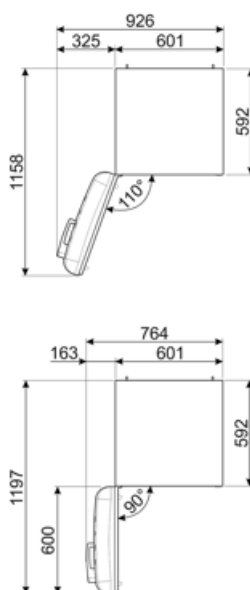

Sähköliitännä

Sähköliitännä	127 W	Taajuus (Hz)	50/60 Hz
Virta (A)	0,8 A	Johdon pituus	180 cm
Jännite (V)	220-240 V	Sähköpistokkeen tyyppi	(F;E) Schuko

Logistiikkatiedot

Leveys (mm)	601 mm	Tuotteen leveys kun ovet ovat täysin auki	926 mm
Syvyys ilman kahvaa	728 mm	Tuotteen syvyys kahvalla	768 mm
Korkeus jaloilla	1968 mm	Tuotteen syvyys kun ovi auki 90°	1197 mm