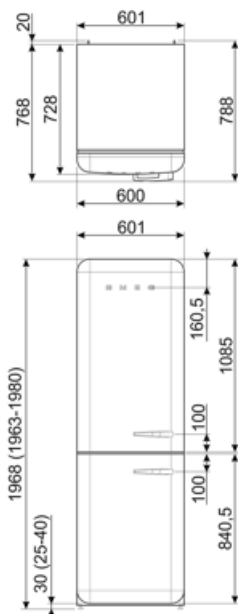

Jääkaappiaineen määrä (g)
Vaahdon tyyppi

56 g
Syklopentaani

Suorituskyky / energiamerkintä - as. 2019

Vuotuinen energiankulutus	158 kWh/a	Äänitaso	35 dB(A) re 1 pW
Energialuokka	C	Kohotus aika	24 h
Äänitason luokka	B	4 tähteä - pakastuskapasiteetti	6 kg/24h
Kokonaisnettotilavuus	331 l	Ilmastoluokitus	SN, N, ST, T
Pakastetilojen tilavuuden summa	97 l	EEl	64 %
Kylmäsäilytystilojen ja pakastamattomien tilojen tilavuuksien summa	234 l		

Sähköliitännä

Sähköliitännä	127 W	Taajuus (Hz)	50/60 Hz
Virta (A)	0.8 A	Johdon pituus	180 cm
Jännite (V)	220-240 V	Sähköpistokkeen tyyppi	(F;E) Schuko

Logistiikkatiedot

Leveys (mm)	601 mm	Tuotteen leveys kun ovet ovat täysin auki	926 mm
Syvyys ilman kahvaa	728 mm	Tuotteen syvyys kahvalla	768 mm
Korkeus jaloilla	1968 mm	Tuotteen syvyys kun ovi auki 90°	1197 mm