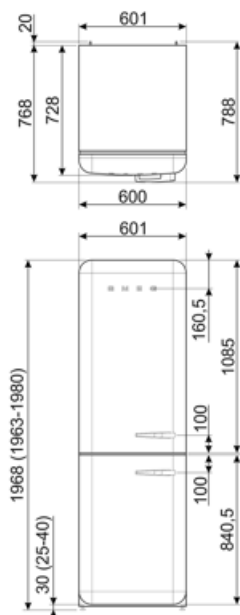

## FAB32LWH6

Produktgrupp	Kyl
Installation	Fristående
Kategori	Kombinerad
Referensbredd	Upp till 60 cm
Referenshöjd	160 – 200 cm
No frost	Total
Typ av kyla	Total No Frost - Dubbla kylsystem
Avfrostning	Automatisk
Typ av gångjärn	Standard
Gångjärnens position	Vänster
EAN-kod	8017709350192

## Prestanda/Energimärkning – Reg. 2019

<b>Årlig energianvändning (kWh/år)</b>	158 kWh/a	<b>Luftburet akustiskt buller räknat i dB(A) re 1 pW</b>	35 dB(A) re 1 pW
<b>Energiklass</b>	C	<b>Kapacitet vid strömavbrott</b>	24 h
<b>Utsläppsklass för luftburet akustiskt buller</b>	B	<b>4 stjärnor – Fryskapacitet</b>	6 kg/24h
<b>Totalvolym (dm<sup>3</sup> eller liter)</b>	331 l	<b>Klimatklass</b>	SN, N, ST, T
<b>Summan av frysfackets/frysfackens volymer</b>	97 l	<b>EEl</b>	64 %
<b>Summan av lågtemperaturfackets/-ens och kylfacket/-ens volymer</b>	234 l		

## Logistisk information

<b>Bredd (mm)</b>	601 mm	<b>Bredd med maximal dörröppning</b>	926 mm
<b>Djup utan handtag</b>	728 mm	<b>Djup med handtag</b>	768 mm
<b>Höjd</b>	1968 mm	<b>Djup med dörr öppen 90°</b>	1197 mm