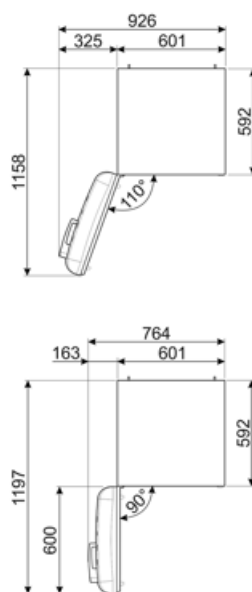

FAB32LWH6

Produktgrupp	Kyl
Installation	Fristående
Kategori	Kombinerad
Referensbredd	Upp till 60 cm
Referenshöjd	160 – 200 cm
No frost	Total
Typ av kyla	Total No Frost - Dubbla kylsystem
Avfrostning	Automatisk
Typ av gångjärn	Standard
Gångjärnens position	Vänster
EAN-kod	8017709350192

Prestanda/Energimärkning – Reg. 2019

Årlig energianvändning (kWh/år)	158 kWh/a
Energiklass	C
Utsläppsklass för luftburet akustiskt buller	B
Totalvolym (dm ³ eller liter)	331 l
Summan av frysfackets/frysfackens volymer	97 l
Summan av lågtemperaturfackets/-ens och kylfacket/-ens volymer	234 l

Logistisk information

Bredd (mm)	601 mm	Bredd med maximal dörröppning	926 mm
Djup utan handtag	728 mm	Djup med handtag	768 mm
Höjd	1968 mm	Djup med dörr öppen 90°	1197 mm

Alternative products

FAB32LOR6

Gångjärnens position: Vänster
Orange