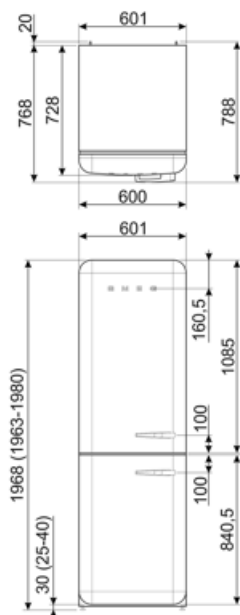

FAB32LWH6

Produktgrupp	Kyl
Installation	Fristående
Kategori	Kombinerad
Referensbredd	Upp till 60 cm
Referenshöjd	160 – 200 cm
No frost	Total
Typ av kyla	Total No Frost - Dubbla kylsystem
Avfrostning	Automatisk
Typ av gångjärn	Standard
Gångjärnens position	Vänster
EAN-kod	8017709350192

Prestanda/Energimärkning – Reg. 2019

Årlig energianvändning (kWh/år)	158 kWh/a
Energiklass	C
Utsläppsklass för luftburet akustiskt buller	B
Totalvolym (dm ³ eller liter)	331 l
Summan av frysfackets/frysfackens volymer	97 l
Summan av lågtemperaturfackets/-ens och kylfacket/-ens volymer	234 l

Logistisk information

Bredd (mm)	601 mm	Bredd med maximal dörröppning	926 mm
Djup utan handtag	728 mm	Djup med handtag	768 mm
Höjd	1968 mm	Djup med dörr öppen 90°	1197 mm

Alternative products

FAB32LOR6

Gångjärnens position: Vänster
Orange