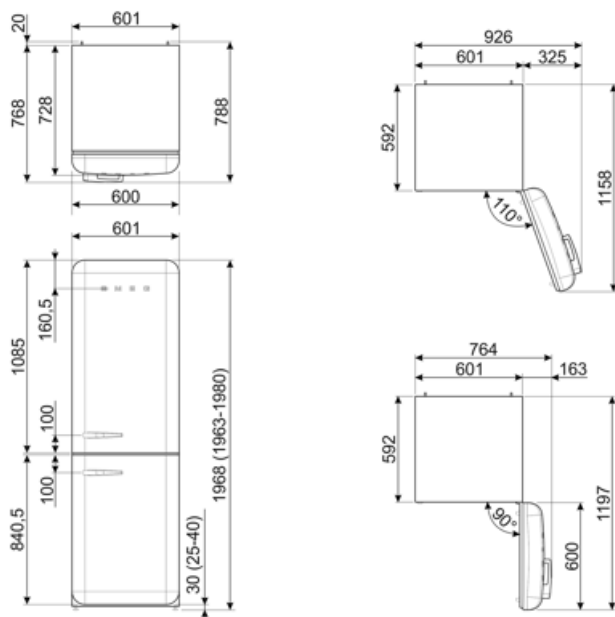

Ετήσια κατανάλωση ενέργειας	204 kWh/a
ΕΝΕΡΓΕΙΑΚΗ ΚΛΑΣΗ	D
Κλάση θορύβου	C
Συνολική καθαρή χωρητικότητα	331 λίτρα
Άθροισμα χώρων κατάψυξης	97 λίτρα
Άθροισμα χώρων συντήρησης	234 λίτρα

Εκπομπή αερόφερτου θορύβου	37 dB(A) re 1 pW
Χρόνος απόψυξης χωρίς ρεύμα	40 h
Δυνατότητα κατάψυξης 4 ων αστέρων	6 Kg/24h
Κλιματική κλάση	SN, N, ST, T
EEL	80 %

ΗΛΕΚΤΡΙΚΗ ΣΥΝΔΕΣΗ

Φις	(F;E) Σούκο
Ονομαστική ισχύς	127 W
Ένταση ρεύματος	0,8 A

Τάση (V)	220-240 V
Συχνότητα (Hz)	50/60 Hz
Μήκος καλωδίου τροφοδοσίας	180 cm