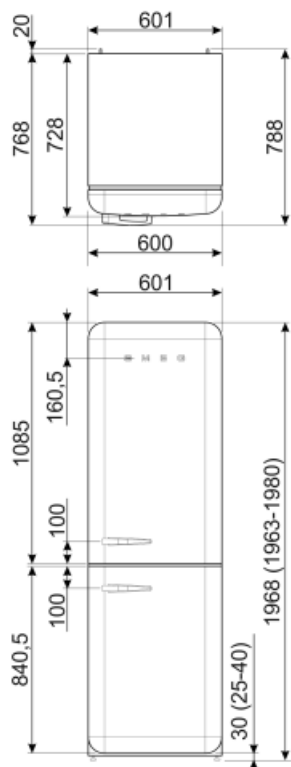

Suorituskyky / energiamerkintä - as. 2019

Vuotuinen energiankulutus	204 kWh/a	Äänitaso	37 dB(A) re 1pW
Energialuokka	D	Kohotus aika	40 h
Äänitason luokka	C	4 tähteä - pakastuskapasiteetti	6 Kg/24h
Kokonaisnettotilavuus	331 l	Ilmastoluokitus	SN, N, ST, T
Pakastetilojen tilavuuden summa	97 l	EEl	80 %
Kylmäsäilytystilojen ja pakastamattomien tilojen tilavuuksien summa	234 l		

Sähköliitettä

Sähköpistokkeen tyyppi	(F;E) Schuko	Jännite (V)	220-240 V
Sähköliitettä	127 W	Taajuus (Hz)	50/60 Hz
Virta (A)	0.8 A	Johdon pituus	180 cm