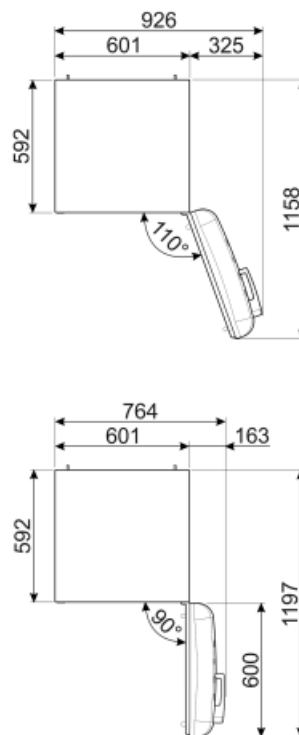

Sähköliitettä

Sähköpistokkeen tyyppi	(F;E) Schuko	Jännite (V)	220-240 V
Sähköliitettä	127 W	Taajuus (Hz)	50/60 Hz
Virta (A)	0.8 A	Johdon pituus	180 cm

Alternative products

FAB32LRD5

Saranoiden sijainti: Vasemmalla
Punainen