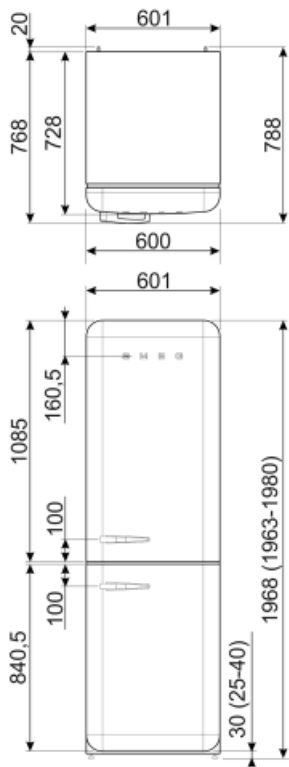

נפח נטו כולל	331 l	קטגוריית אקלים	SN, N, ST, T
סכום הנפחים של התאים הקפואים	97 l	EEI	80 %
סכום הנפחים של תאי הקירור והתאים הלא קפואים	234 l		

חיבור חשמלי

תקע	(F;E) Schuko	מתח (וולט)	220-240 V
דירוג חיבור חשמלי	127 W	תדר (Hz)	50/60 Hz
זרם	0,8 A	אורך כבל חשמל	180 cm