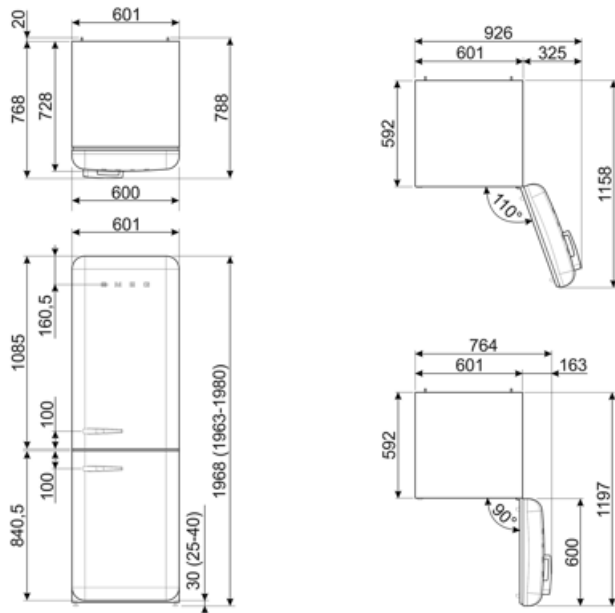

תווית חשמל / ביצועים – שנת 2019

צריכת חשמל שנתית	204 kWh/a	פליטות רעש נישא באוויר	37 dB(A) re 1 pW
קטגוריית יעילות אנרגטית	D	זמן עליית טמפרטורה	40 h
קטגוריית פליטות רעש נישא באוויר	C	4 כוכבים - קיבולת הקפאה	6 kg/24h
נפח נטו כולל	331 l	קטגוריית אקלים	SN, N, ST, T
סכום הנפחים של התאים הקפואים	97 l	EI	80 %
סכום הנפחים של תאי הקירור והתאים הלא קפואים	234 l		

חיבור חשמלי

דירוג חיבור חשמלי	127 W	תדר (Hz)	50/60 Hz
זרם	0,8 A	אורך כבל חשמל	180 cm
(מתח (וולט	220-240 V	תקע	(F;E) Schuko

מידע לוגיסטי

רוחב	601 mm	רוחב המוצר עם פתיחה מרבית של הדלתות	926 mm
עומק ללא ידית	728 mm	עומק מוצר עם ידית	768 mm
גובה	1968 mm	עומק מוצר עם דלתות שנפתחות ב- 90° מעלות	1197 mm