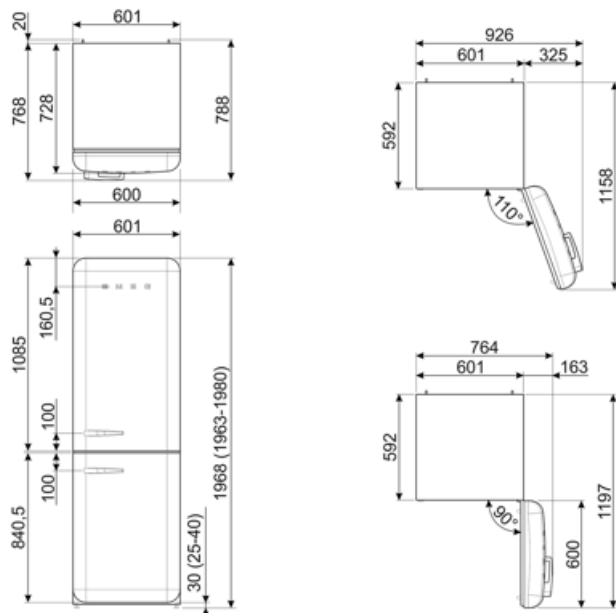

חיבור חשמלי

דירוג חיבור חשמלי	127 W	תדר (Hz)	50/60 Hz
זרם	0.8 A	אורך כבל חשמל	180 cm
(מתח (וולט	220-240 V	תקע	(F;E) Schuko

מידע לוגיסטי

רוחב	601 mm	רוחב המוצר עם פתיחה מרבית של הדלתות	926 mm
עומק ללא ידית	728 mm	עומק מוצר עם ידית	768 mm
גובה	1968 mm	עומק מוצר עם דלתות שנפתחות ב-90° מעלות	1197 mm