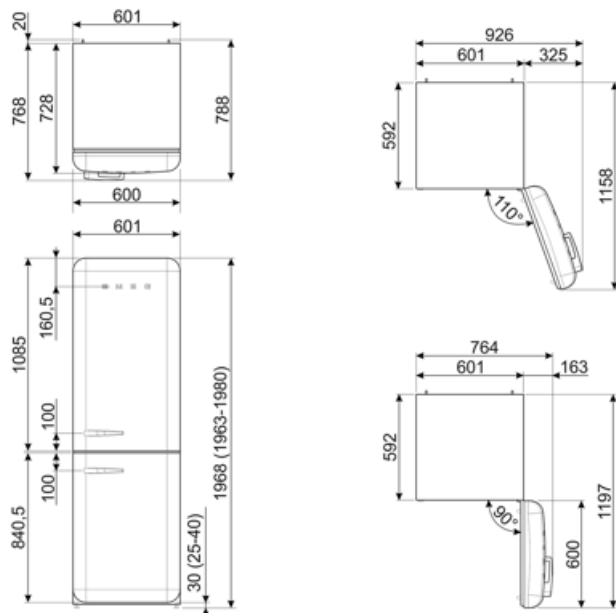

תוית חשמל / ביצועים – שנת 2019

צריכת חשמל שנתית	204 kWh/a	פליטות רעש נישא באוויר	37 dB(A) re 1 pW
קטגוריית יעילות אנרגטית	D	זמן עליית טמפרטורה	40 h
קטגוריית פליטות רעש נישא באוויר	C	4 כוכבים - קיבולת הקפאה	6 kg/24h
נפח נטו כולל	331 l	קטגוריית אקלים	SN, N, ST, T
סכום הנפחים של התאים הקפואים	97 l	EI	80 %
סכום הנפחים של תאי הקירור והתאים הלא קפואים	234 l		

חיבור חשמלי

דירוג חיבור חשמלי	127 W	תדר (Hz)	50/60 Hz
זרם	0,8 A	אורך כבל חשמל	180 cm
(מתח (וולט	220-240 V	תקע	(F;E) Schuko

מידע לוגיסטי

רוחב	601 mm	רוחב המוצר עם פתיחה מרבית של הדלתות	926 mm
עומק ללא ידית	728 mm	עומק מוצר עם ידית	768 mm
גובה	1968 mm	עומק מוצר עם דלתות שנפתחות ב-90° מעלות	1197 mm