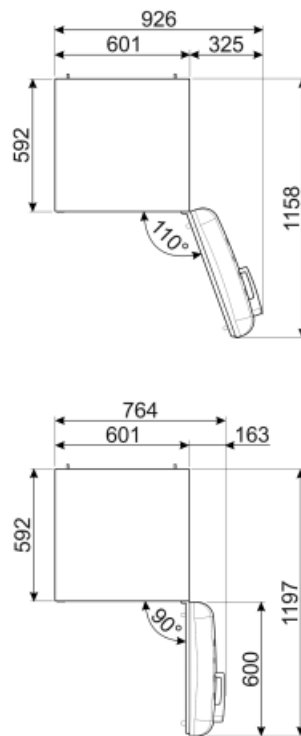

נפח נטו כולל	331 l	קטגוריית אקלים	SN, N, ST, T
סכום הנפחים של התאים הקפואים	97 l	EEI	80 %
סכום הנפחים של תאי הקירור והתאים הלא קפואים	234 l		

חיבור חשמלי

תקע	(F;E) Schuko	מתח (וולט)	220-240 V
דירוג חיבור חשמלי	127 W	תדר (Hz)	50/60 Hz
זרם	0,8 A	אורך כבל חשמל	180 cm