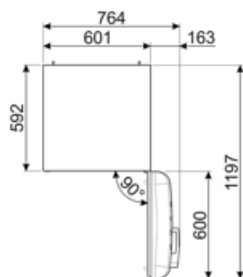

## Conexiune electrică

<b>Ștecher</b>	(F; E) Schuko	<b>Tensiune (V)</b>	220-240 V
<b>Valoarea nominală a conexiunii electrice</b>	127 W	<b>Frecvență (Hz)</b>	50/60 Hz
<b>Curent</b>	0,8 A	<b>Lungimea cablului de alimentare</b>	180 cm