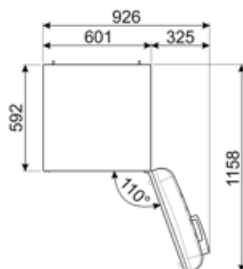

Consumul anual de energie	204 kWh/a	Emisiile de zgomot transmise prin aer	37 dB(A) re 1 pW
Clasa de eficiență energetică	D	Timp de creștere a temperaturii	40 h
Clasa emisiilor de zgomot transmis prin aer	C	4 stele – Capacitate de congelare	6 Kg/24h
Volum net total	331 l	Clasa climatică	SN, N, ST, T
Suma volumelor compartimentului (compartimentelor) congelat(e)	97 l	IEE	80 %
Suma volumelor compartimentului (compartimentelor) de refrigerare și ale compartimentului (compartimentelor) necongelat(e)	234 l		

Conexiune electrică

Ștecher	(F; E) Schuko	Tensiune (V)	220-240 V
Valoarea nominală a conexiunii electrice	127 W	Frecvență (Hz)	50/60 Hz
Curent	0,8 A	Lungimea cablului de alimentare	180 cm