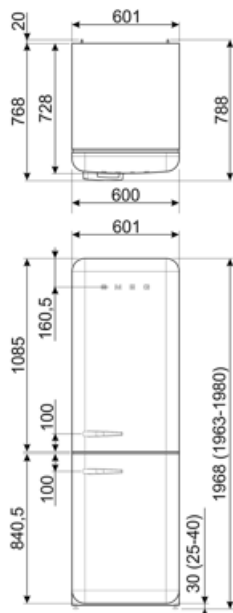

Consumul anual de energie	204 kWh/a	Emisiile de zgomot transmise prin aer	37 dB(A) re 1 pW
Clasa de eficiență energetică	D	Timp de creștere a temperaturii	40 h
Clasa emisiilor de zgomot transmis prin aer	C	4 stele – Capacitate de congelare	6 Kg/24h
Volum net total	331 l	Clasa climatică	SN, N, ST, T
Suma volumelor compartimentului (compartimentelor) congelat(e)	97 l	IEE	80 %
Suma volumelor compartimentului (compartimentelor) de refrigerare și ale compartimentului (compartimentelor) necongelat(e)	234 l		

Conexiune electrică

Ștecher	(F; E) Schuko	Tensiune (V)	220-240 V
Valoarea nominală a conexiunii electrice	127 W	Frecvență (Hz)	50/60 Hz
Curent	0,8 A	Lungimea cablului de alimentare	180 cm