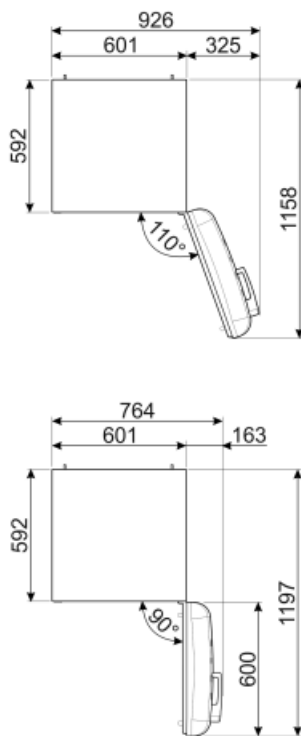

Årlig energianvändning (kWh/år)	204 kWh/a	Luftburet akustiskt buller räknat i dB(A) re 1 pW	37 dB(A) re 1pW
Energiklass	D	Kapacitet vid strömavbrott	40 h
Utsläppsklass för luftburet akustiskt buller	C	4 stjärnor – Fryskapacitet	6 Kg/24h
Totalvolym (dm³ eller liter)	331 l	Klimatklass	SN, N, ST, T
Summan av frysfackets/frysfackens volymer	97 l	EI	80 %
Summan av lågtemperaturfackets/-ens och kylfacket/-ens volymer	234 l		

Elektrisk anslutning

Typ av kontakt	(F;E) Eurokontakt	Volt (V)	220-240 V
Anslutningseffekt	127 W	Frekvens	50/60 Hz
Ström	0,8 A	Sladdens längd	180 cm