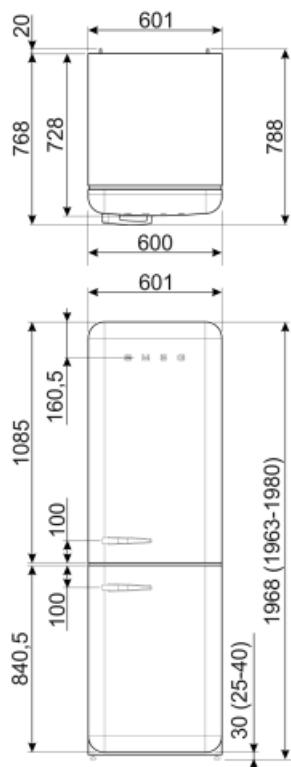

Årlig energianvändning (kWh/år)	204 kWh/a	Luftburet akustiskt buller räknat i dB(A) re 1 pW	37 dB(A) re 1pW
	Energiklass	D	Kapacitet vid strömavbrott	40 h
	Utsläppsklass för luftburet akustiskt buller	C	4 stjärnor – Frys kapacitet	6 Kg/24h
	Totalvolym (dm³ eller liter)	331 l	Klimatklass	SN, N, ST, T
	Summan av frysfackets/frysfackens volymer	97 l	EEl	80 %
	Summan av lågtemperaturfackets/-ens och kylfacket/-ens volymer	234 l		

Elektrisk anslutning

Typ av kontakt	(F;E) Eurokontakt	Volt (V)	220-240 V
Anslutningseffekt	127 W	Frekvens	50/60 Hz
Ström	0.8 A	Sladdens längd	180 cm