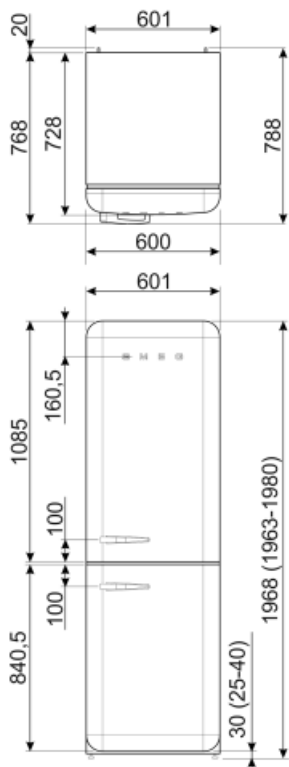

Årlig energianvändning (kWh/år)	204 kWh/a	Luftburet akustiskt buller räknat i dB(A) re 1 pW	37 dB(A) re 1pW
Energiklass	D	Kapacitet vid strömavbrott	40 h
Utsläppsklass för luftburet akustiskt buller	C	4 stjärnor – Fryskapacitet	6 Kg/24h
Totalvolym (dm³ eller liter)	331 l	Klimatklass	SN, N, ST, T
Summan av frysfackets/frysfackens volymer	97 l	EI	80 %
Summan av lågtemperaturfackets/-ens och kylfacket/-ens volymer	234 l		

Elektrisk anslutning

Typ av kontakt	(F;E) Eurokontakt	Volt (V)	220-240 V
Anslutningseffekt	127 W	Frekvens	50/60 Hz
Ström	0,8 A	Sladdens längd	180 cm