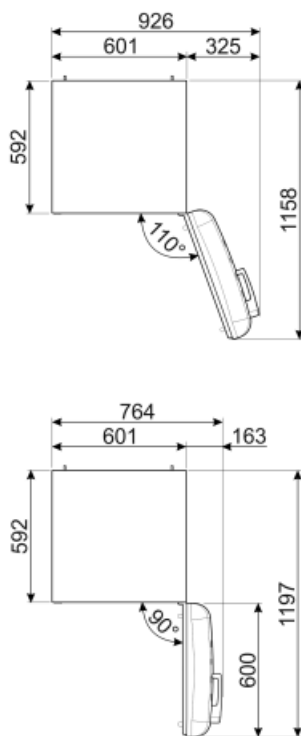

Årlig energianvändning (kWh/år)	204 kWh/a	Luftburet akustiskt buller räknat i dB(A) re 1 pW	37 dB(A) re 1pW
	Energiklass	D	Kapacitet vid strömavbrott	40 h
	Utsläppsklass för luftburet akustiskt buller	C	4 stjärnor – Frys kapacitet	6 Kg/24h
	Totalvolym (dm³ eller liter)	331 l	Klimatklass	SN, N, ST, T
	Summan av frysfackets/frysfackens volymer	97 l	EEl	80 %
	Summan av lågtemperaturfackets/-ens och kylfacket/-ens volymer	234 l		

Elektrisk anslutning

Typ av kontakt	(F;E) Eurokontakt	Volt (V)	220-240 V
Anslutningseffekt	127 W	Frekvens	50/60 Hz
Ström	0.8 A	Sladdens längd	180 cm