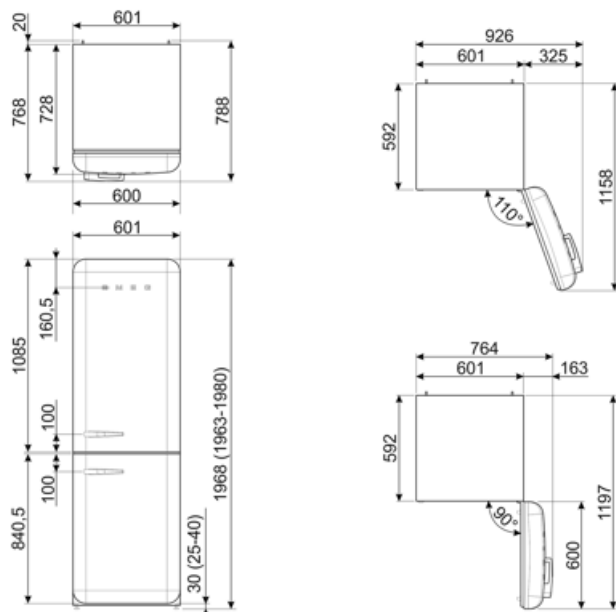

Sähköliitännä

Sähköliitännä	127 W	Taajuus (Hz)	50/60 Hz
Virta (A)	0.8 A	Johdon pituus	180 cm
Jännite (V)	220-240 V	Sähköpistokkeen tyyppi	(F;E) Schuko

Logistiikkatiedot

Leveys (mm)	601 mm	Tuotteen leveys kun ovet ovat täysin auki	926 mm
Syvyys ilman kahvaa	728 mm	Tuotteen syvyys kahvalla	768 mm
Korkeus jaloilla	1968 mm	Tuotteen syvyys kun ovi auki 90°	1197 mm