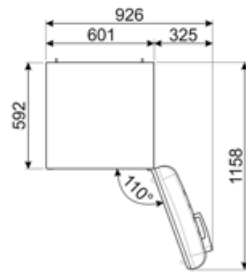

## Логистическая информация

Ширина изделия (мм)	601 мм	Ширина с дверцей, открытой на 90° (мм)	926 мм
Глубина без ручек	728 мм	Глубина с ручкой	768 мм
Высота изделия	1968 мм	Глубина с дверцей, открытой на 90°	1197 мм