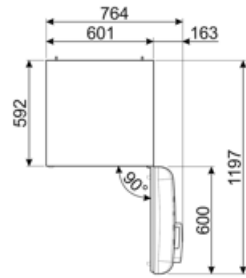

## Электрическое подключение

Номинальная мощность	127 Вт	Частота тока	50/60 Гц
Сила тока	0,8 А	Длина электрического кабеля	180 см
Напряжение	220-240 В	Тип электрической вилки	Европейская вилка для переменного тока

## Логистическая информация

Ширина изделия (мм)	601 мм	Ширина с дверцей, открытой на 90° (мм)	926 мм
Глубина без ручек	728 мм	Глубина с ручкой	768 мм
Высота изделия	1968 мм	Глубина с дверцей, открытой на 90°	1197 мм