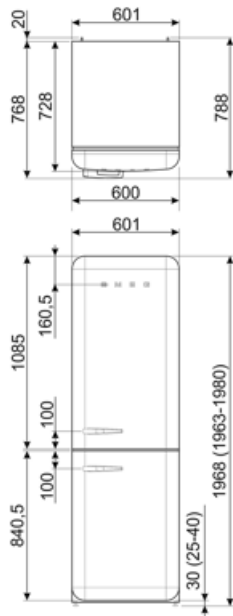

## Производительность / Энергопотребление - НОВЫЙ регламент

			
Годовое энергопотребление	158 кВт/год	Эмиссия воздушного акустического шума	35 дБ(A) re 1пВт
Класс энергоэффективности	C	Поддержание температуры при отключении энергии	24 ч
Класс эмиссии воздушного акустического шума	B	4* - Мощность замораживания	6 кг/сутки
Полный объем	331 л	Климатический класс	SN, N, ST, T
Сумма объемов морозильников	97 л	EEl	64 %
Сумма объемов холодильного отделения и незамерзающего отделения	234 л		

## Электрическое подключение

Номинальная мощность	127 Вт	Частота тока	50/60 Гц
Сила тока	0,8 А	Длина электрического кабеля	180 см
Напряжение	220-240 В	Тип электрической вилки	Европейская вилка для переменного тока

## Логистическая информация

Ширина изделия (мм)	601 мм	Ширина с дверцей, открытой на 90° (мм)	926 мм
Глубина без ручек	728 мм	Глубина с ручкой	768 мм
Высота изделия	1968 мм	Глубина с дверцей, открытой на 90°	1197 мм