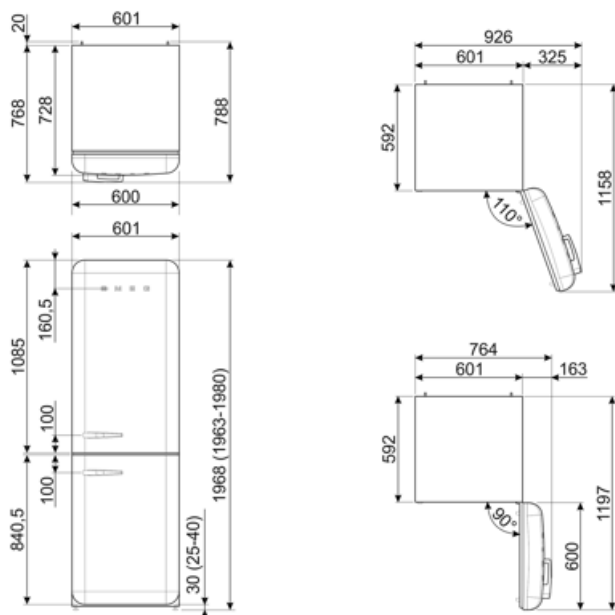

## Logistisk information

<b>Bredd (mm)</b>	601 mm	<b>Bredd med maximal dörröppning</b>	926 mm
<b>Djup utan handtag</b>	728 mm	<b>Djup med handtag</b>	768 mm
<b>Höjd</b>	1968 mm	<b>Djup med dörr öppen 90°</b>	1197 mm