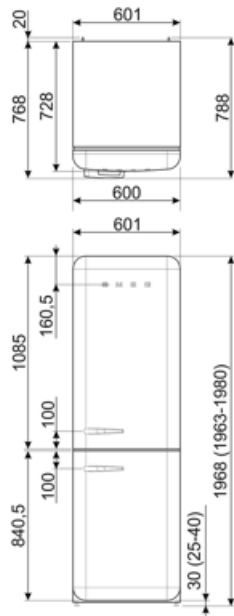

Електричне підключення

Номинальная мощность	127 Вт	Частота струму (Гц)	50/60 Гц
Сила струму (А)	0,8 А	Довжина електричного кабелю	180 см
Напряга (В)	220-240 В	Тип електричної вилки	Европейская вилка для переменного тока

Логістична інформація

Ширина	601 мм	Ширина с дверцей, открытой на 90° (мм)	926 мм
Глубина без ручок	728 мм	Глубина з ручками	768 мм
Висота	1968 мм	Глубина з дверцятами, відкритими на 90°	1197 мм

Alternative products