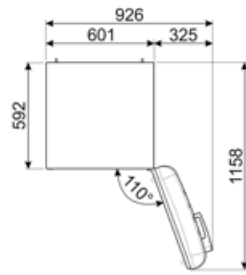

Логістична інформація

Ширина	601 мм	Ширина с дверцей, открытой на 90° (мм)	926 мм
Глубина без ручок	728 мм	Глубина з ручками	768 мм
Висота	1968 мм	Глубина з дверцятами, відкритими на 90°	1197 мм

Alternative products