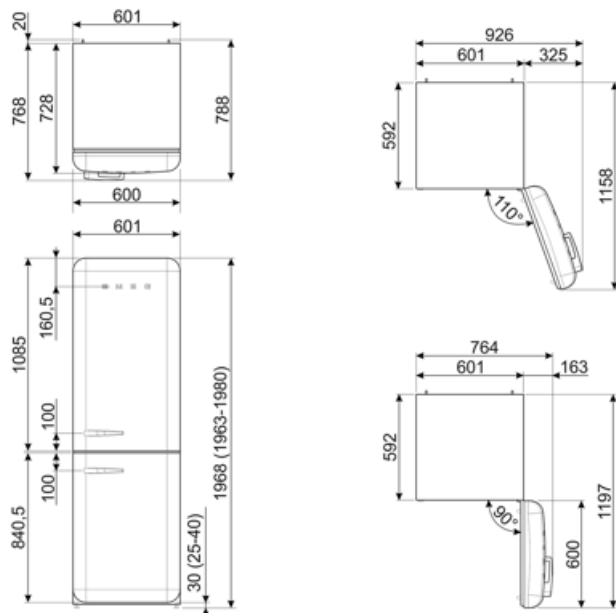

## תווית חשמל / ביצועים – שנת 2019

צריכת חשמל שנתית	204 kWh/a	פליטות רעש נישא באוויר	37 dB(A) re 1 pW
קטגוריית יעילות אנרגטית	D	זמן עליית טמפרטורה	40 h
קטגוריית פליטות רעש נישא באוויר	C	4 כוכבים - קיבולת הקפאה	6 kg/24h
נפח נטו כולל	331 l	קטגוריית אקלים	SN, N, ST, T
סכום הנפחים של התאים הקפואים	97 l	EI	80 %
סכום הנפחים של תאי הקירור והתאים הלא קפואים	234 l		

## חיבור חשמלי

דירוג חיבור חשמלי	127 W	תדר (Hz)	50/60 Hz
זרם	0,8 A	אורך כבל חשמל	180 cm
(מתח (וולט	220-240 V	תקע	(F;E) Schuko

## מידע לוגיסטי

רוחב	601 mm	רוחב המוצר עם פתיחה מרבית של הדלתות	926 mm
עומק ללא ידית	728 mm	עומק מוצר עם ידית	768 mm
גובה	1968 mm	עומק מוצר עם דלתות שנפתחות ב-90° מעלות	1197 mm