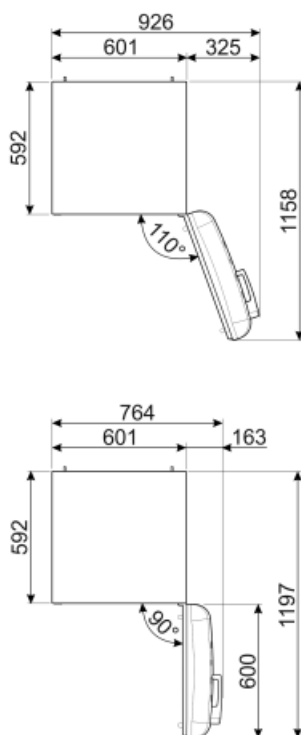

Éves energiafogyasztás	204 kWh/a	Levegőben terjedő akusztikus zajkibocsátás	37 dB(A) re 1 pW
Energiahatékonysági osztály	D	Hőmérséklet-emelkedés ideje	40 h
Levegőben terjedő akusztikus zajkibocsátási osztály	C	4 csillag – Fagyasztási kapacitás	6 Kg/24h
Teljes nettó volumen	331 l	Klímaosztály	SN, N, ST, T
A fagyasztott tér(terek) térfogatának összege	97 l	EI	80 %
A hűtőtér(terek) és a nem fagyasztott tér(terek) térfogatának összege	234 l		

Elektromos csatlakozás

Dugó	(F;E) Schuko	Feszültség (V)	220-240 V
Elektromos csatlakozás névleges értéke	127 W	Frekvencia (Hz)	50/60 Hz
Jelenlegi	0,8 A	Tápkábel hossza	180 cm