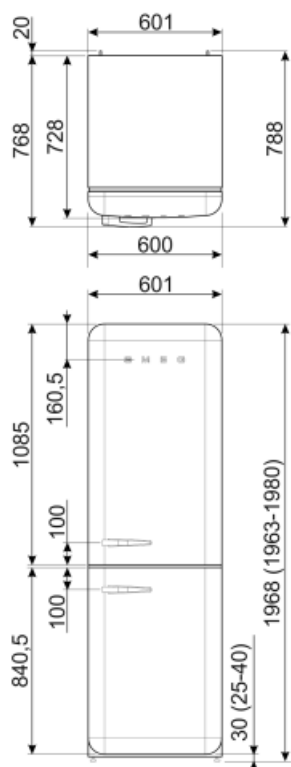

Éves energiafogyasztás	204 kWh/a	Levegőben terjedő akusztikus zajkibocsátás	37 dB(A) re 1 pW
Energiahatékonysági osztály	D	Hőmérséklet-emelkedés ideje	40 h
Levegőben terjedő akusztikus zajkibocsátási osztály	C	4 csillag – Fagyasztási kapacitás	6 Kg/24h
Teljes nettó volumen	331 l	Klímaosztály	SN, N, ST, T
A fagyasztott tér(terek) térfogatának összege	97 l	EI	80 %
A hűtőtér(terek) és a nem fagyasztott tér(terek) térfogatának összege	234 l		

Elektromos csatlakozás

Dugó	(F;E) Schuko	Feszültség (V)	220-240 V
Elektromos csatlakozás névleges értéke	127 W	Frekvencia (Hz)	50/60 Hz
Jelenlegi	0,8 A	Tápkábel hossza	180 cm