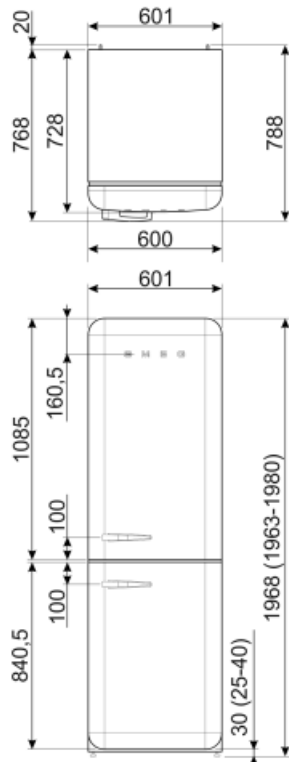

Prestaties/Energie label - Reg. 2019

Annual energy consumption	204 kWh/jaar	Geluidsniveau	37 dB(A) re 1pW
Energie-efficiëntieklasse	D	Conserveringsduur zonder stroom	40 h
Emissieklasse voor akoestisch luchtgeluid	C	4 star - Freezing capacity	6 Kg/24h
Totaal netto volume	331 l	Klimaatklasse	SN, N, ST, T
Netto inhoud vriesgedeelte	97 l	EEL	80 %
Netto inhoud koelgedeeltes	234 l		

Elektrische aansluiting

Stekker	(F;E) Schuko	Spanning (V)	220-240 V
Nominale aansluitwaarde	127 W	Frequentie (Hz)	50/60 Hz
Stroom (A)	0,8 A	Lengte stroomkabel	180 cm