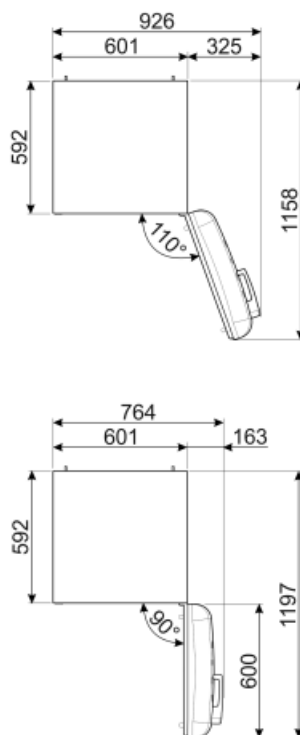

Energieverbruik per jaar	204 kWh/a	Akoestische geluidsemissie	37 dB(A) re 1pW
Energie-efficiëntieklasse	D	Conserveringsduur zonder stroom	40 h
Geluidsniveau klasse	C	4 sterren-vriescapaciteit	6 Kg/24h
Totaal netto inhoud	331 l	Klimaatklasse	SN, N, ST, T
Netto inhoud vriescompartiment	97 l	EI	80 %
Netto inhoud koelcompartiment(en)	234 l		

Elektrische aansluiting

Stekker	(F;E) Schuko	Spanning (V)	220-240 V
Aansluitwaarde	127 W	Frequentie (Hz)	50/60 Hz
Stroom (A)	0.8 A	Lengte voedingskabel	180 cm