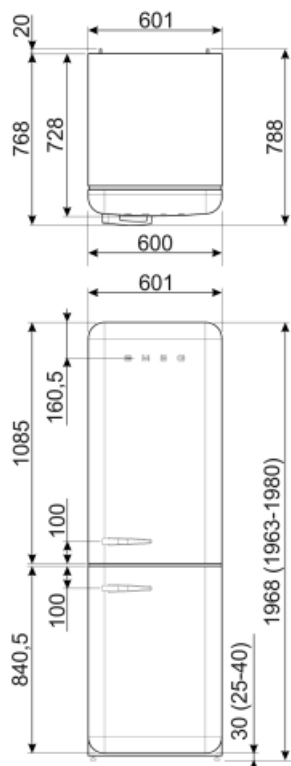

Energieverbruik per jaar	204 kWh/a	Akoestische geluidsemissie	37 dB(A) re 1pW
Energie-efficiëntieklasse	D	Conserveringsduur zonder stroom	40 h
Geluidsniveau klasse	C	4 sterren-vriescapaciteit	6 Kg/24h
Totaal netto inhoud	331 l	Klimaatklasse	SN, N, ST, T
Netto inhoud vriescompartiment	97 l	EI	80 %
Netto inhoud koelcompartiment(en)	234 l		

Elektrische aansluiting

Stekker	(F;E) Schuko	Spanning (V)	220-240 V
Aansluitwaarde	127 W	Frequentie (Hz)	50/60 Hz
Stroom (A)	0.8 A	Lengte voedingskabel	180 cm