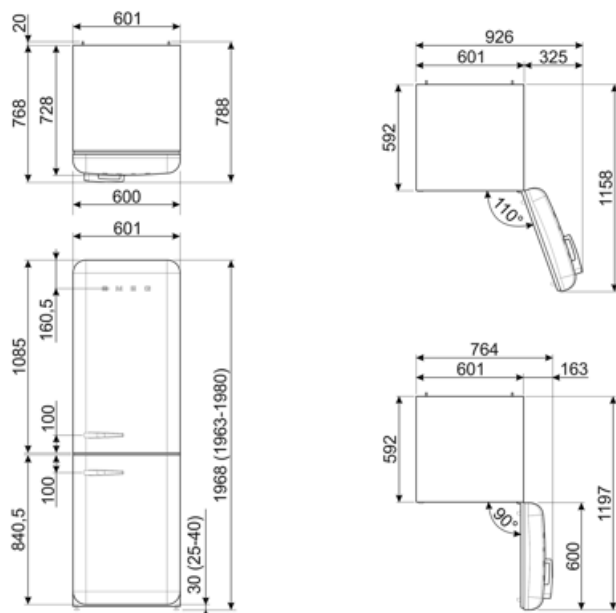

Elektrické pripojenie

Zátka	(F;E) Schuko	Napätie (V)	220-240 V
Hodnotenie elektrického pripojenia	127 W	Frekvencia (Hz)	50/60 Hz
Prúd	0,8 A	Dĺžka napájacieho kábla	180 cm

Alternative products

FAB32LRD5

Poloha pántu: Ľavý
Červená