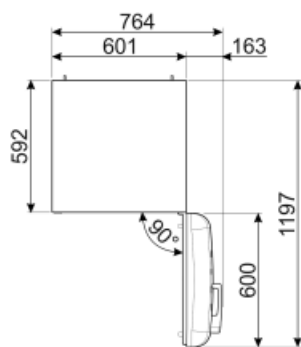

Årlig energianvändning (kWh/år)	204 kWh/a	Luftburet akustiskt buller räknat i dB(A) re 1 pW	37 dB(A) re 1 pW
Energiklass	D	Kapacitet vid strömavbrott	40 h
Utsläppsklass för luftburet akustiskt buller	C	4 stjärnor – Fryskapacitet	6 Kg/24h
Totalvolym (dm³ eller liter)	331 l	Klimatklass	SN, N, ST, T
Summan av frysfackets/frysfackens volymer	97 l	EI	80 %
Summan av lågtemperaturfackets/-ens och kylfacket/-ens volymer	234 l		

Elektrisk anslutning

Typ av kontakt	(F;E) Eurokontakt	Volt (V)	220-240 V
Anslutningseffekt	127 W	Frekvens	50/60 Hz
Ström	0.8 A	Sladdens längd	180 cm