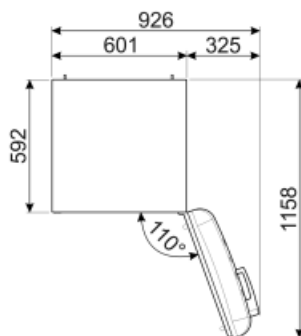

Årlig energianvändning (kWh/år)	204 kWh/a	Luftburet akustiskt buller räknat i dB(A) re 1 pW	37 dB(A) re 1 pW
Energiklass	D	Kapacitet vid strömavbrott	40 h
Utsläppsklass för luftburet akustiskt buller	C	4 stjärnor – Fryskapacitet	6 Kg/24h
Totalvolym (dm³ eller liter)	331 l	Klimatklass	SN, N, ST, T
Summan av frysfackets/frysfackens volymer	97 l	EI	80 %
Summan av lågtemperaturfackets/-ens och kylfacket/-ens volymer	234 l		

Elektrisk anslutning

Typ av kontakt	(F;E) Eurokontakt	Volt (V)	220-240 V
Anslutningseffekt	127 W	Frekvens	50/60 Hz
Ström	0.8 A	Sladdens längd	180 cm