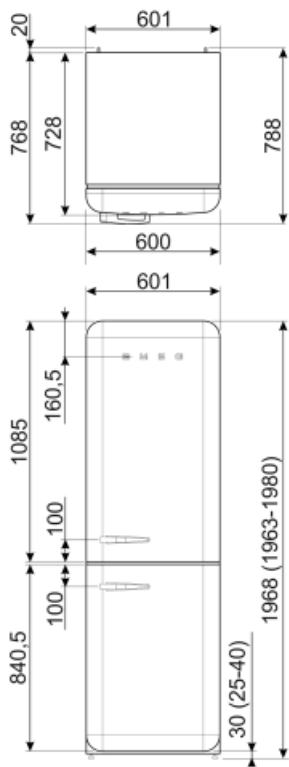

Årlig energianvändning (kWh/år)	204 kWh/a	Luftburet akustiskt buller räknat i dB(A) re 1 pW	37 dB(A) re 1 pW
Energiklass	D	Kapacitet vid strömavbrott	40 h
Utsläppsklass för luftburet akustiskt buller	C	4 stjärnor – Fryskapacitet	6 Kg/24h
Totalvolym (dm³ eller liter)	331 l	Klimatklass	SN, N, ST, T
Summan av frysfackets/frysfackens volymer	97 l	EI	80 %
Summan av lågtemperaturfackets/-ens och kylfacket/-ens volymer	234 l		

Elektrisk anslutning

Typ av kontakt	(F;E) Eurokontakt	Volt (V)	220-240 V
Anslutningseffekt	127 W	Frekvens	50/60 Hz
Ström	0.8 A	Sladdens längd	180 cm