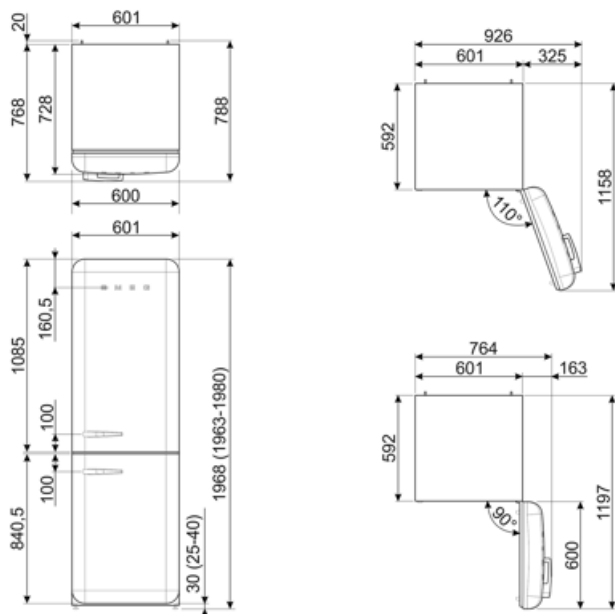

## Logistieke informatie

Breedte product	601 mm	Productbreedte met deuren maximaal geopend	926 mm
Diepte product	728 mm	Productdiepte met handgreep	768 mm
Hoogte product	1968 mm	Productdiepte met deuren op 90° geopend	1197 mm