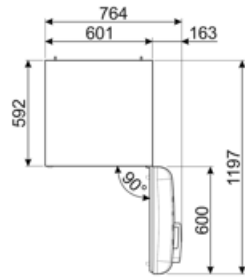

Elektrické pripojenie

Hodnotenie elektrického pripojenia	127 W	Frekvencia (Hz)	50/60 Hz
Prúd	0,8 A	Dĺžka napájacieho kábla	180 cm
Napätie (V)	220-240 V	Zátka	(F;E) Schuko

Logistické informácie

Šírka	601 mm	Šírka výrobku s dvierkami otvorenými na maximum	926 mm
Hĺbka bez rukoväti	728 mm	Hĺbka rozbaleného výrobku s rukoväťou	768 mm
Výška	1968 mm	Hĺbka výrobku s dvierkami otvorenými na 90°	1197 mm