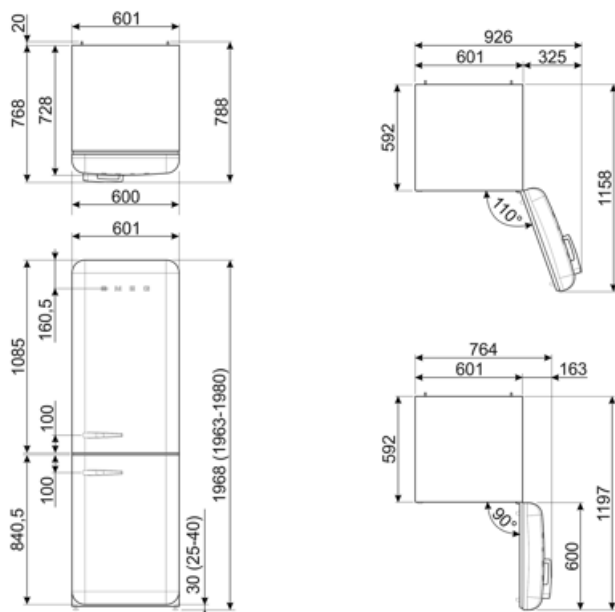

Elektrisk anslutning

Anslutningseffekt	127 W	Frekvens	50/60 Hz
Ström	0,8 A	Sladdens längd	180 cm
Volt (V)	220-240 V	Typ av kontakt	(F;E) Eurokontakt

Logistisk information

Bredd (mm)	601 mm	Bredd med maximal dörröppning	926 mm
Djup utan handtag	728 mm	Djup med handtag	768 mm
Höjd	1968 mm	Djup med dörr öppen 90°	1197 mm