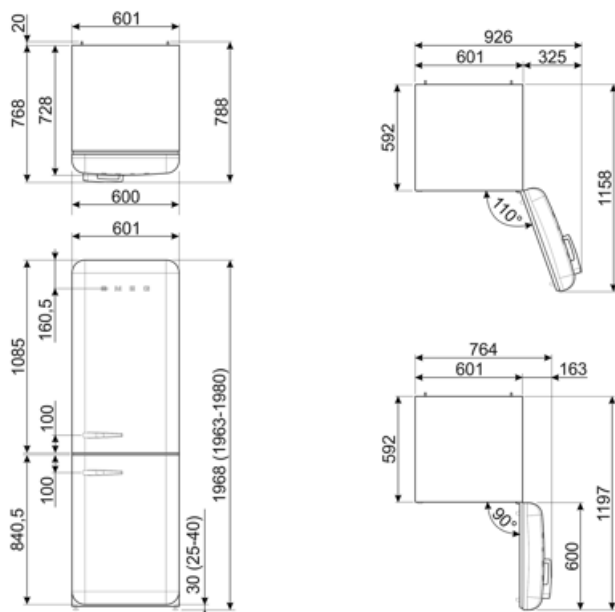

Elektrisk anslutning

Anslutningseffekt	127 W	Frekvens	50/60 Hz
Ström	0.8 A	Sladdens längd	180 cm
Volt (V)	220-240 V	Typ av kontakt	(F;E) Eurokontakt

Logistisk information

Bredd (mm)	601 mm	Bredd med maximal dörröppning	926 mm
Djup utan handtag	728 mm	Djup med handtag	768 mm
Höjd	1968 mm	Djup med dörr öppen 90°	1197 mm