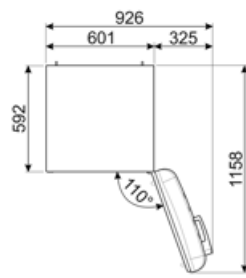

Логістична інформація

Ширина	601 мм	Ширина с дверцей, открытой на 90° (мм)	926 мм
Глубина без ручок	728 мм	Глубина з ручками	768 мм
Висота	1968 мм	Глубина з дверцятами, відкритими на 90°	1197 мм

Alternative products