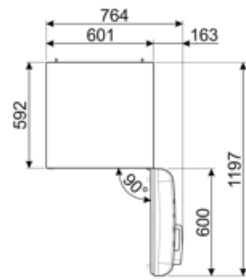

Логістична інформація

Ширина	601 мм	Ширина с дверцей, открытой на 90° (мм)	926 мм
Глубина без ручок	728 мм	Глубина з ручками	768 мм
Висота	1968 мм	Глубина з дверцятами, відкритими на 90°	1197 мм

Alternative products