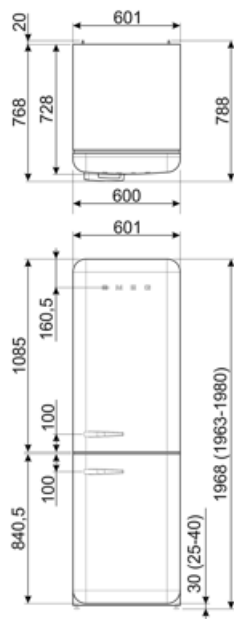

FAB32RBL6

Сімейство продуктів	Холодильник
Встановлення	Встановлюваний окремо
Категорія	Встановлення під стільницю
Рекомендуемая ширина	До 60 см
Рекомендуемая высота	160 - 200 см
Повний No-Frost	Повний
Тип охолодження	Полный «Без инея» (система No-Frost) - 2 контура охладження
Розморожування	Автоматична
Кріплення фасадів	Стандартний
Дверний упор	Права
Код EAN	8017709350055

Електричне підключення

Номинальная мощность	127 Вт	Частота струму (Гц)	50/60 Гц
Сила струму (А)	0,8 А	Довжина електричного кабелю	180 см
Напряга (В)	220-240 В	Тип електричної вилки	Европейская вилка для переменного тока

Логістична інформація

Ширина	601 мм	Ширина с дверцей, открытой на 90° (мм)	926 мм
Глубина без ручок	728 мм	Глубина з ручками	768 мм
Висота	1968 мм	Глубина з дверцятами, відкритими на 90°	1197 мм

Alternative products