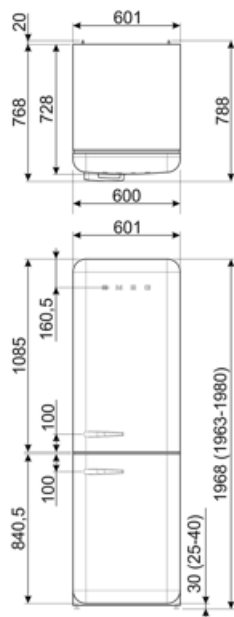

Електричне підключення

Номінальна потужність	127 Вт	Частота струму (Гц)	50/60 Гц
Сила струму (А)	0,8 А	Довжина електричного кабелю	180 см
Напруга (В)	220-240 В	Тип електричної вилки	Европейская вилка для переменного тока

Логістична інформація

Ширина	601 мм	Ширина с дверцей, открытой на 90° (мм)	926 мм
Глибина без ручок	728 мм	Глибина з ручками	768 мм
Висота	1968 мм	Глибина з дверцятами, відкритими на 90°	1197 мм

Alternative products