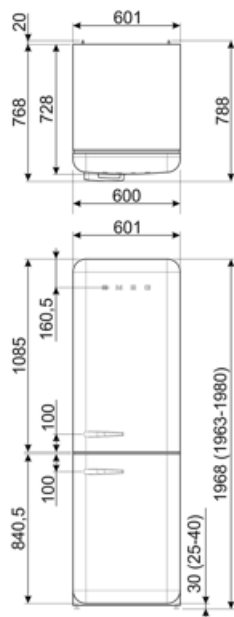

Електричне підключення

Номинальная мощность	127 Вт	Частота струму (Гц)	50/60 Гц
Сила струму (А)	0,8 А	Довжина електричного кабелю	180 см
Напряга (В)	220-240 В	Тип електричної вилки	Европейская вилка для переменного тока

Логістична інформація

Ширина	601 мм	Ширина с дверцей, открытой на 90° (мм)	926 мм
Глубина без ручок	728 мм	Глубина з ручками	768 мм
Висота	1968 мм	Глубина з дверцятами, відкритими на 90°	1197 мм

Alternative products