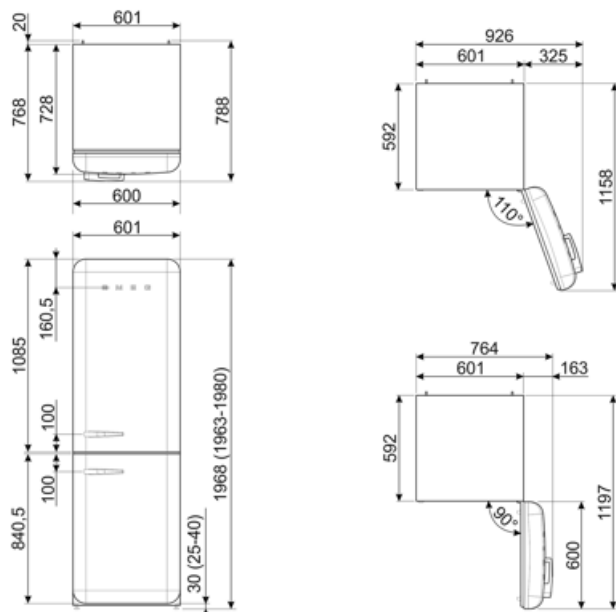

## Logistieke informatie

Breedte product	601 mm	Productbreedte met deuren maximaal geopend	926 mm
Diepte product	728 mm	Productdiepte met handgreep	768 mm
Hoogte product	1968 mm	Productdiepte met deuren op 90° geopend	1197 mm