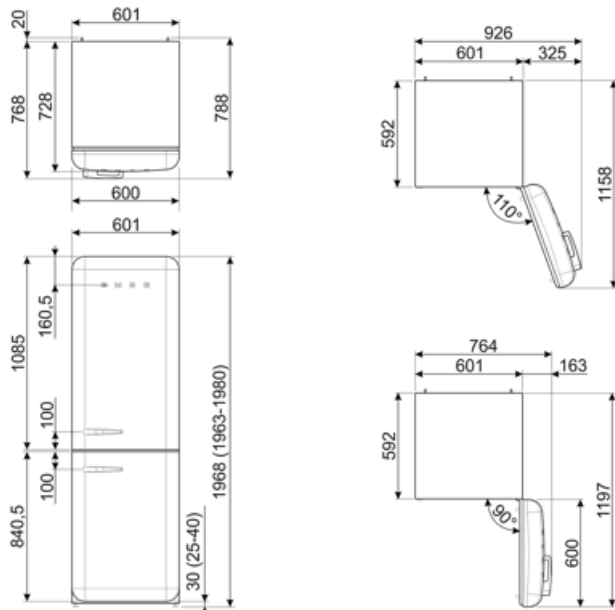

Suorituskyky / energiamerkintä - as. 2019

Vuotuinen energiankulutus	204 kWh/a	Äänitaso	37 dB(A) re 1 pW
Energialuokka	D	Kohotus aika	40 h
Äänitason luokka	C	4 tähteä - pakastuskapasiteetti	6 Kg/24h
Kokonaisnettotilavuus	331 l	Ilmastoluokitus	SN, N, ST, T
Pakastetilojen tilavuuden summa	97 l	EEl	80 %
Kylmäsäilytystilojen ja pakastamattomien tilojen tilavuuksien summa	234 l		

Sähköliitännä

Sähköpistokkeen tyyppi	(F;E) Schuko	Jännite (V)	220-240 V
Sähköliitännä	127 W	Taajuus (Hz)	50/60 Hz
Virta (A)	0.8 A	Johdon pituus	180 cm