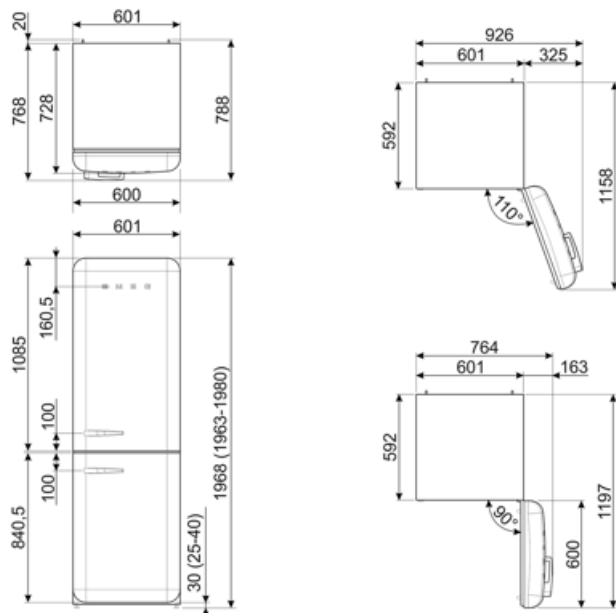

חיבור חשמלי

דירוג חיבור חשמלי	127 W	תדר (Hz)	50/60 Hz
זרם	0,8 A	אורך כבל חשמל	180 cm
(מתח (וולט	220-240 V	תקע	(F;E) Schuko

מידע לוגיסטי

רוחב	601 mm	רוחב המוצר עם פתיחה מרבית של הדלתות	926 mm
עומק ללא ידית	728 mm	עומק מוצר עם ידית	768 mm
גובה	1968 mm	עומק מוצר עם דלתות שנפתחות ב-90° מעלות	1197 mm