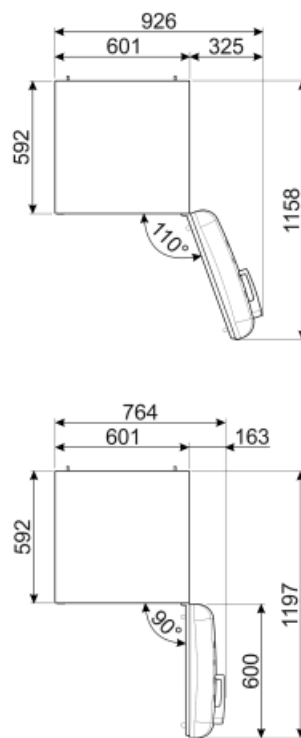

נפח נטו כולל	331 l	קטגוריית אקלים	SN, N, ST, T
סכום הנפחים של התאים הקפואים	97 l	EEI	80 %
סכום הנפחים של תאי הקירור והתאים הלא קפואים	234 l		

חיבור חשמלי

תקע	(F;E) Schuko	מתח (וולט)	220-240 V
דירוג חיבור חשמלי	127 W	תדר (Hz)	50/60 Hz
זרם	0.8 A	אורך כבל חשמל	180 cm