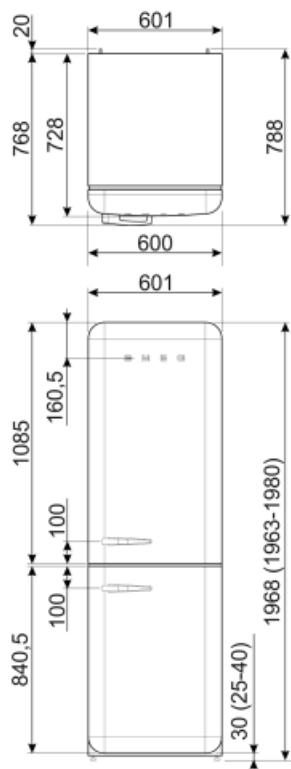

נפח נטו כולל	331 l	קטגוריית אקלים	SN, N, ST, T
סכום הנפחים של התאים הקפואים	97 l	EEI	80 %
סכום הנפחים של תאי הקירור והתאים הלא קפואים	234 l		

חיבור חשמלי

תקע	(F;E) Schuko	מתח (וולט)	220-240 V
דירוג חיבור חשמלי	127 W	תדר (Hz)	50/60 Hz
זרם	0.8 A	אורך כבל חשמל	180 cm