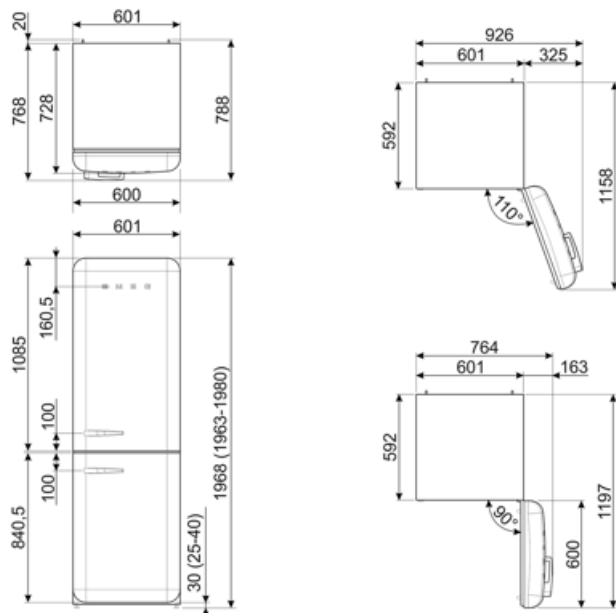

תווית חשמל / ביצועים – שנת 2019

צריכת חשמל שנתית	204 kWh/a	פליטות רעש נישא באוויר	37 dB(A) re 1 pW
קטגוריית יעילות אנרגטית	D	זמן עליית טמפרטורה	40 h
קטגוריית פליטות רעש נישא באוויר	C	4 כוכבים - קיבולת הקפאה	6 kg/24h
נפח נטו כולל	331 l	קטגוריית אקלים	SN, N, ST, T
סכום הנפחים של התאים הקפואים	97 l	EI	80 %
סכום הנפחים של תאי הקירור והתאים הלא קפואים	234 l		

חיבור חשמלי

דירוג חיבור חשמלי	127 W	תדר (Hz)	50/60 Hz
זרם	0,8 A	אורך כבל חשמל	180 cm
(מתח (וולט	220-240 V	תקע	(F;E) Schuko

מידע לוגיסטי

רוחב	601 mm	רוחב המוצר עם פתיחה מרבית של הדלתות	926 mm
עומק ללא ידית	728 mm	עומק מוצר עם ידית	768 mm
גובה	1968 mm	עומק מוצר עם דלתות שנפתחות ב- 90° מעלות	1197 mm