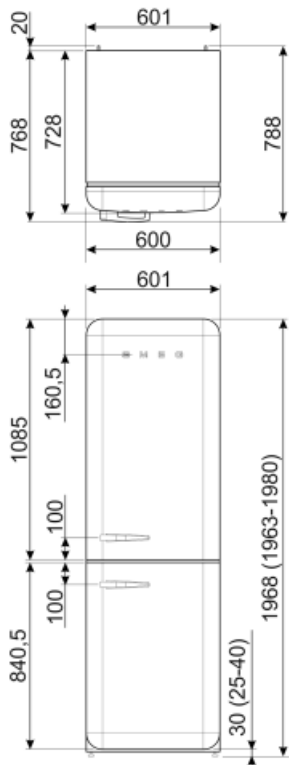

Éves energiafogyasztás	204 kWh/a	Levegőben terjedő akusztikus zajkibocsátás	37 dB(A) re 1pW
Energiahatékonysági osztály	D	Hőmérséklet-emelkedés ideje	40 h
Levegőben terjedő akusztikus zajkibocsátási osztály	C	4 csillag – Fagyasztási kapacitás	6 Kg/24h
Teljes nettó volumen	331 l	Klímaosztály	SN, N, ST, T
A fagyasztott tér(terek) térfogatának összege	97 l	EI	80 %
A hűtőtér(terek) és a nem fagyasztott tér(terek) térfogatának összege	234 l		

Elektromos csatlakozás

Dugó	(F;E) Schuko	Feszültség (V)	220-240 V
Elektromos csatlakozás névleges értéke	127 W	Frekvencia (Hz)	50/60 Hz
Jelenlegi	0.8 A	Tápkábel hossza	180 cm