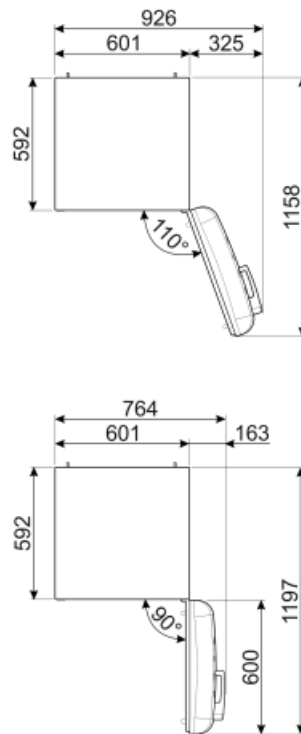

Éves energiafogyasztás	204 kWh/a	Levegőben terjedő akusztikus zajkibocsátás	37 dB(A) re 1pW
Energiahatékonysági osztály	D	Hőmérséklet-emelkedés ideje	40 h
Levegőben terjedő akusztikus zajkibocsátási osztály	C	4 csillag – Fagyasztási kapacitás	6 Kg/24h
Teljes nettó volumen	331 l	Klímaosztály	SN, N, ST, T
A fagyasztott tér(terek) térfogatának összege	97 l	EI	80 %
A hűtőtér(terek) és a nem fagyasztott tér(terek) térfogatának összege	234 l		

Elektromos csatlakozás

Dugó	(F;E) Schuko	Feszültség (V)	220-240 V
Elektromos csatlakozás névleges értéke	127 W	Frekvencia (Hz)	50/60 Hz
Jelenlegi	0.8 A	Tápkábel hossza	180 cm