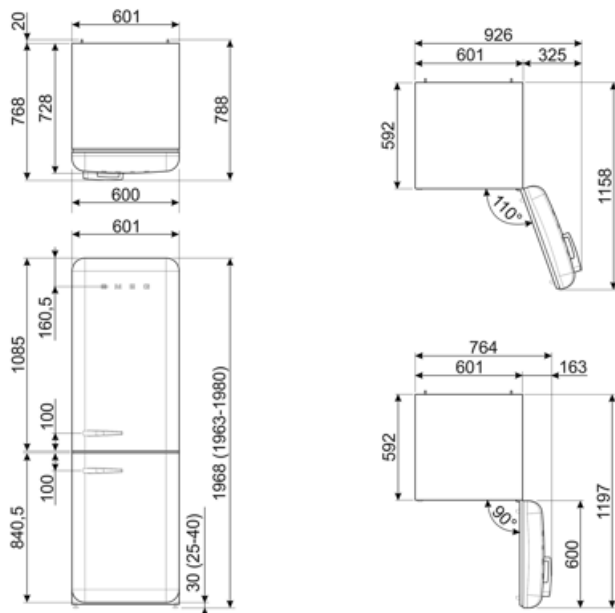

## Elektrische aansluiting

<b>Nominale aansluitwaarde</b>	127 W	<b>Frequentie (Hz)</b>	50/60 Hz
<b>Stroom (A)</b>	0.8 A	<b>Lengte stroomkabel</b>	180 cm
<b>Spanning (V)</b>	220-240 V	<b>Stekker</b>	(F;E) Schuko

## Logistieke informatie

<b>Breedte product (mm)</b>	601 mm	<b>Product breedte met maximale deuropening</b>	926 mm
<b>Diepte zonder handvat en spacer</b>	728 mm	<b>Diepte toestel met handvat</b>	768 mm
<b>Maximum hoogte</b>	1968 mm	<b>Diepte toestel met deuren open 90°</b>	1197 mm