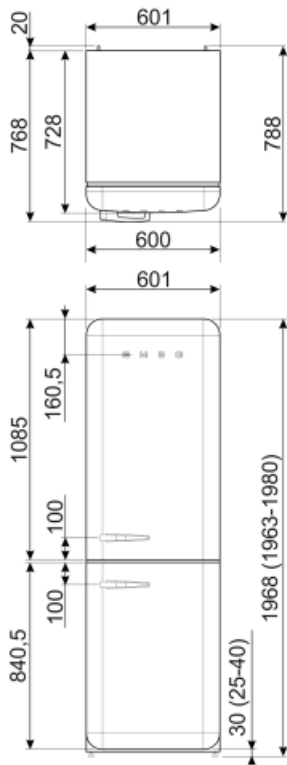

Elektrische aansluiting

Stekker	(F;E) Schuko	Spanning (V)	220-240 V
Aansluitwaarde	127 W	Frequentie (Hz)	50/60 Hz
Stroom (A)	0.8 A	Lengte voedingskabel	180 cm

Alternative products

FAB32LRD5

Positie scharnier: Links
Rood