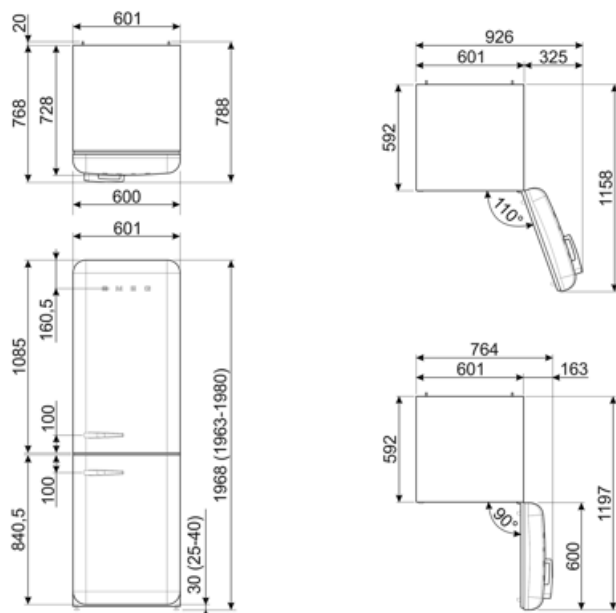

Energetický štítok – reg. 2019

Ročná spotreba energie	204 kWh/a	Akustické hlukové emisie vo vzduchu	37 dB(A) re 1 pW
Trieda energetickej účinnosti	D	Čas stúpania teploty	40 h
Trieda akustických hlukových emisí vo vzduchu	C	4 hviezdičky – mraziaca kapacita	6 Kg/24h
Celkový čistý objem	331 l	Trieda klimatizácie	SN, N, ST, T
Súčet objemov mraziacej priehradky (iek)	97 l	EEl	80 %
Súčet objemov chladiacej priehradky (iek) a rozmrazovacej priehradky (iek)	234 l		

Elektrické pripojenie

Zátka	(F;E) Schuko	Napätie (V)	220-240 V
Hodnotenie elektrického pripojenia	127 W	Frekvencia (Hz)	50/60 Hz
Prúd	0,8 A	Dĺžka napájacieho kábla	180 cm