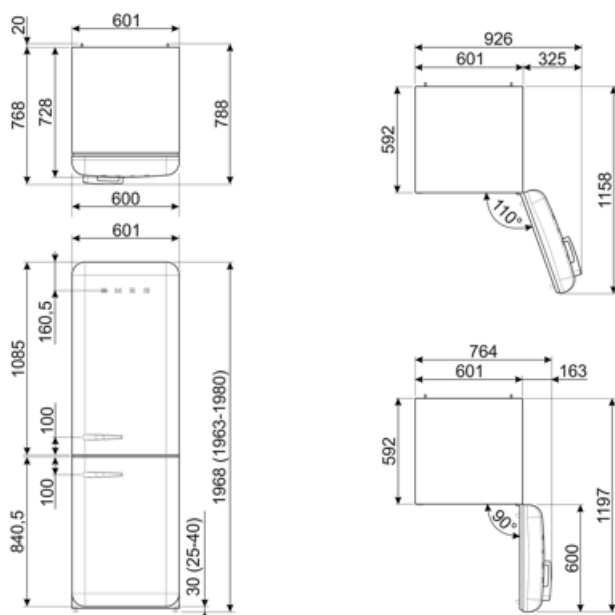

## ΗΛΕΚΤΡΙΚΗ ΣΥΝΔΕΣΗ

<b>Ονομαστική ισχύς</b>	127 W	<b>Συχνότητα (Hz)</b>	50/60 Hz
<b>Ένταση ρεύματος</b>	0,8 A	<b>Μήκος καλωδίου τροφοδοσίας</b>	180 cm
<b>Τάση (V)</b>	220-240 V	<b>Φις</b>	(F;E) Σούκο

## ΔΙΑΣΤΑΣΕΙΣ

<b>Πλάτος (mm)</b>	601 mm	<b>Πλάτος με μέγιστο άνοιγμα πόρτας</b>	926 mm
<b>Βάθος χωρίς λαβή</b>	728 mm	<b>Βάθος με λαβή</b>	768 mm
<b>ΥΨΟΣ</b>	1968 mm	<b>Βάθος με τις πόρτες ανοιχτές στις 90°</b>	1197 mm