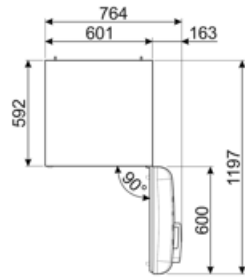

Conexión eléctrica

Datos nominales de conexión eléctrica	127 W	Frecuencia (Hz)	50/60 Hz
Corriente	0,8 A	Longitud del cable de alimentación	180 cm
Tensión	220-240 V	Enchufe	Schuko (F;E)

Datos logísticos

Ancho del producto (mm)	601 mm	Ancho del producto con apertura máxima de puertas	926 mm
Profundidad sin tirador	728 mm	Profundidad del producto con tirador	768 mm
Altura con patas	1968 mm	Profundidad del producto con la puerta abierta a 90°	1197 mm