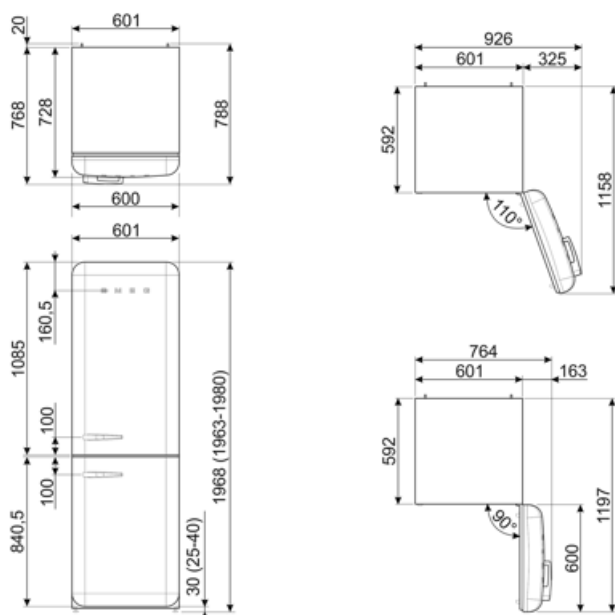

## Elektrische aansluiting

<b>Nominale aansluitwaarde</b>	127 W	<b>Frequentie (Hz)</b>	50/60 Hz
<b>Stroom (A)</b>	0,8 A	<b>Lengte stroomkabel</b>	180 cm
<b>Spanning (V)</b>	220-240 V	<b>Stekker</b>	(F;E) Schuko

## Logistieke informatie

<b>Breedte product (mm)</b>	601 mm	<b>Product breedte met maximale deuropening</b>	926 mm
<b>Diepte zonder handvat en spacer</b>	728 mm	<b>Diepte toestel met handvat</b>	768 mm
<b>Maximum hoogte</b>	1968 mm	<b>Diepte toestel met deuren open 90°</b>	1197 mm