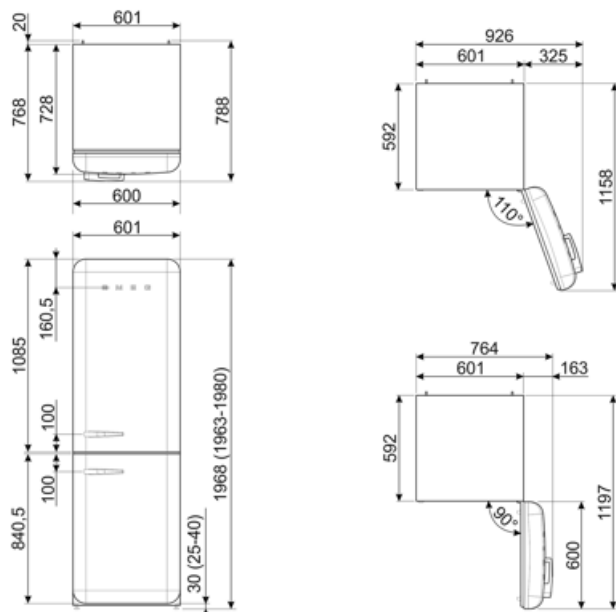

Elektrische aansluiting

Aansluitwaarde	127 W	Frequentie (Hz)	50/60 Hz
Stroom (A)	0,8 A	Lengte voedingskabel	180 cm
Spanning (V)	220-240 V	Stekker	(F;E) Schuko

Logistieke informatie

Breedte product	601 mm	Productbreedte met deuren maximaal geopend	926 mm
Diepte product	728 mm	Productdiepte met handgreep	768 mm
Hoogte product	1968 mm	Productdiepte met deuren op 90° geopend	1197 mm