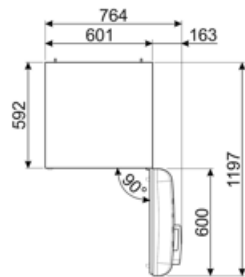

Электрическое подключение

Номинальная мощность	127 Вт	Частота тока	50/60 Гц
Сила тока	0,8 А	Длина электрического кабеля	180 см
Напряжение	220-240 В	Тип электрической вилки	Европейская вилка для переменного тока

Логистическая информация

Ширина изделия (мм)	601 мм	Ширина с дверцей, открытой на 90° (мм)	926 мм
Глубина без ручек	728 мм	Глубина с ручкой	768 мм
Высота изделия	1968 мм	Глубина с дверцей, открытой на 90°	1197 мм