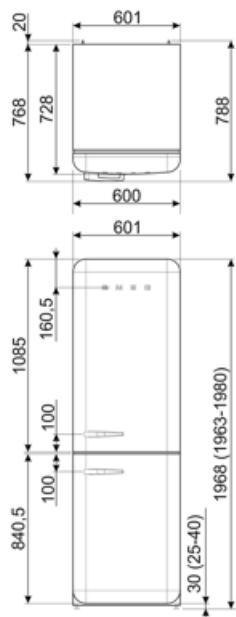

FAB32RCR6

Семейство продуктов	Холодильник
Установка	Отдельностоящий
Категория	Комбинированный, морозильная камера внизу
Рекомендуемая ширина	До 60 см
Рекомендуемая высота	160 - 200 см
Полный «Без инея» (система No-Frost)	Полный
Тип охлаждения	Полный «Без инея» (система No-Frost) - 2 контура охлаждения
Разморозка	Автоматическая
Тип петель (шарнира)	Стандартный
Дверной упор	Справа
Международный артикул (EAN-код)	8017709349295

Производительность / Энергопотребление - НОВЫЙ регламент

			
Годовое энергопотребление	158 кВт/год	Эмиссия воздушного акустического шума	35 дБ(A) re 1пВт
Класс энергоэффективности	C	Поддержание температуры при отключении энергии	24 ч
Класс эмиссии воздушного акустического шума	B	4* - Мощность замораживания	6 кг/сутки
Полный объем	331 л	Климатический класс	SN, N, ST, T
Сумма объемов морозильников	97 л	EEl	64 %
Сумма объемов холодильного отделения и незамерзающего отделения	234 л		

Электрическое подключение

Номинальная мощность	127 Вт	Частота тока	50/60 Гц
Сила тока	0,8 А	Длина электрического кабеля	180 см
Напряжение	220-240 В	Тип электрической вилки	Европейская вилка для переменного тока

Логистическая информация

Ширина изделия (мм)	601 мм	Ширина с дверцей, открытой на 90° (мм)	926 мм
Глубина без ручек	728 мм	Глубина с ручкой	768 мм
Высота изделия	1968 мм	Глубина с дверцей, открытой на 90°	1197 мм