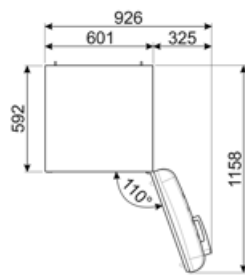

Электрическое подключение

Номинальная мощность	127 Вт	Частота тока	50/60 Гц
Сила тока	0,8 А	Длина электрического кабеля	180 см
Напряжение	220-240 В	Тип электрической вилки	Европейская вилка для переменного тока

Логистическая информация

Ширина изделия (мм)	601 мм	Ширина с дверцей, открытой на 90° (мм)	926 мм
Глубина без ручек	728 мм	Глубина с ручкой	768 мм
Высота изделия	1968 мм	Глубина с дверцей, открытой на 90°	1197 мм