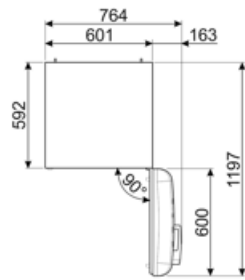

## Logistické informácie

Šírka	601 mm	Šírka výrobku s dvierkami otvorenými na maximum	926 mm
Hĺbka bez rukoväti	728 mm	Hĺbka rozbaleného výrobku s rukoväťou	768 mm
Výška	1968 mm	Hĺbka výrobku s dvierkami otvorenými na 90°	1197 mm