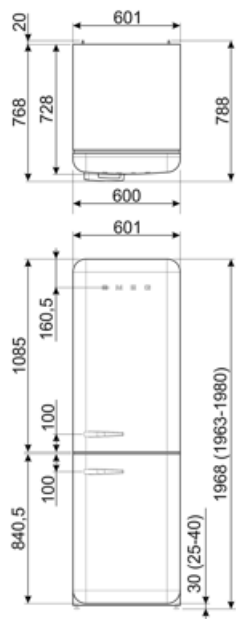

## Energetický štítok – reg. 2019

Ročná spotreba energie	158 kWh/a	Akustické hlukové emisie vo vzduchu	35 dB(A) re 1 pW
Trieda energetickej účinnosti	C	Čas stúpania teploty	24 h
Trieda akustických hlukových emisií vo vzduchu	B	4 hviezdičky – mraziaca kapacita	6 kg/24h
Celkový čistý objem	331 l	Trieda klimatizácie	SN, N, ST, T
Súčet objemov mraziacej priehradky (iek)	97 l	EI	64 %
Súčet objemov chladiacej priehradky (iek) a rozmrazovacej priehradky (iek)	234 l		

## Logistické informácie

Šírka	601 mm	Šírka výrobku s dvierkami otvorenými na maximum	926 mm
Hĺbka bez rukoväti	728 mm	Hĺbka rozbaleného výrobku s rukoväťou	768 mm
Výška	1968 mm	Hĺbka výrobku s dvierkami otvorenými na 90°	1197 mm