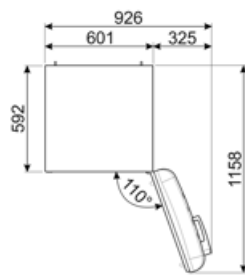

## Logistické informácie

Šírka	601 mm	Šírka výrobku s dvierkami otvorenými na maximum	926 mm
Hĺbka bez rukoväti	728 mm	Hĺbka rozbaleného výrobku s rukoväťou	768 mm
Výška	1968 mm	Hĺbka výrobku s dvierkami otvorenými na 90°	1197 mm