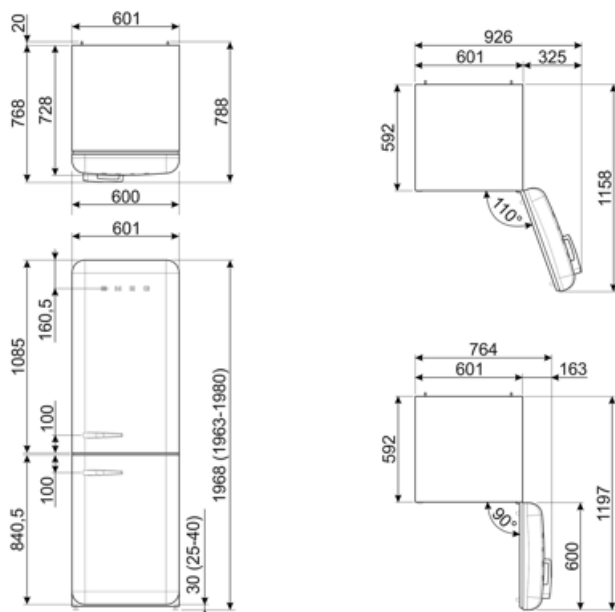

## Logistisk information

Bredd (mm)	601 mm	Bredd med maximal dörröppning	926 mm
Djup utan handtag	728 mm	Djup med handtag	768 mm
Höjd	1968 mm	Djup med dörr öppen 90°	1197 mm