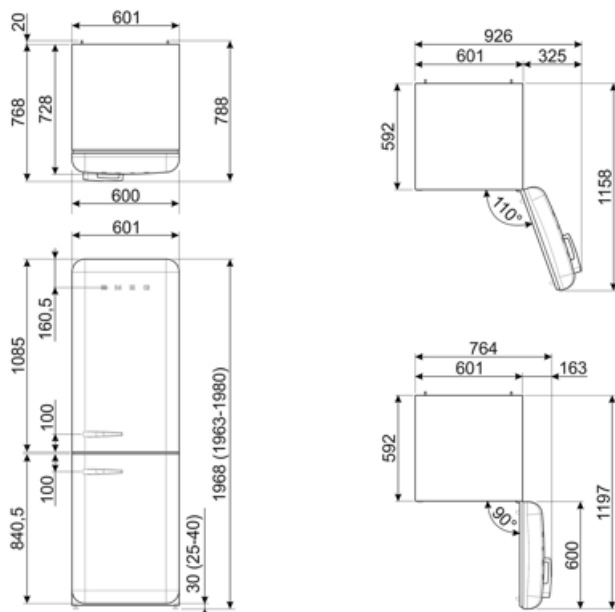

## Elektrische aansluiting

<b>Aansluitwaarde</b>	127 W	<b>Frequentie (Hz)</b>	50/60 Hz
<b>Stroom (A)</b>	0.8 A	<b>Lengte voedingskabel</b>	180 cm
<b>Spanning (V)</b>	220-240 V	<b>Stekker</b>	(F;E) Schuko

## Logistieke informatie

<b>Breedte product</b>	601 mm	<b>Productbreedte met deuren maximaal geopend</b>	926 mm
<b>Diepte product</b>	728 mm	<b>Productdiepte met handgreep</b>	768 mm
<b>Hoogte product</b>	1968 mm	<b>Productdiepte met deuren op 90° geopend</b>	1197 mm