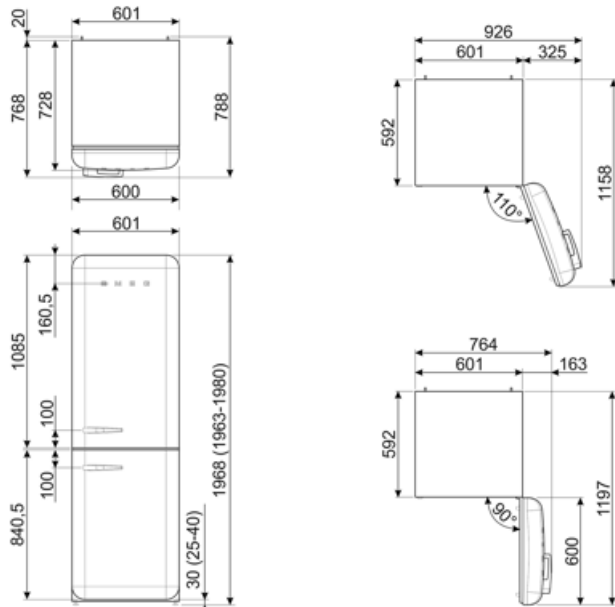

Elektromos csatlakozás

Elektromos csatlakozás névleges értéke	127 W	Frekvencia (Hz)	50/60 Hz
Áramerősség	0.8 A	Tápkábel hossza	180 cm
Feszültség (V)	220-240 V	Csatlakozódugó	(F;E) Schuko

Logisztikai információk

Termék szélesség (mm)	601 mm	Termékszélesség nyitott ajtóval	926 mm
Mélység fogantyú nélkül	728 mm	Termékmélység fogantyúval	768 mm
Magasság	1968 mm	Termékmélység 90°-os szögben nyitott ajtókkal	1197 mm