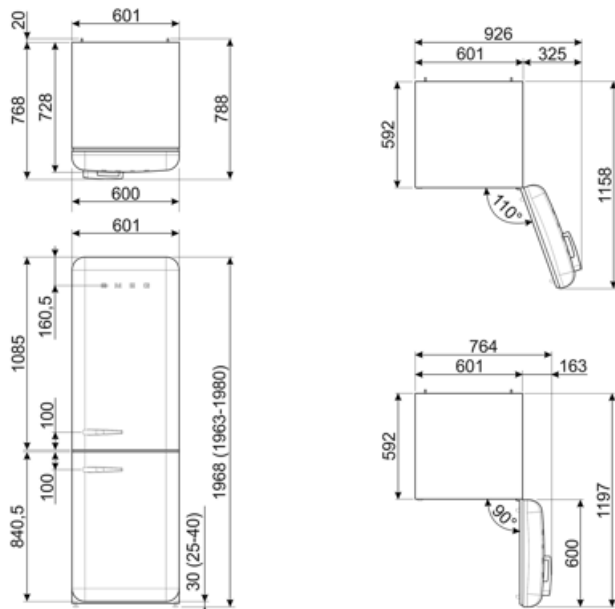

## Elektromos csatlakozás

Elektromos csatlakozás névleges értéke	127 W
Áramerősség	0.8 A
Feszültség (V)	220-240 V

Frekvencia (Hz)	50/60 Hz
Tápkábel hossza	180 cm
Csatlakozódugó	(F;E) Schuko

## Logisztikai információk

Termék szélesség (mm)	601 mm
Mélység fogantyú nélkül	728 mm
Magasság	1968 mm

Termékszélesség nyitott ajtóval	926 mm
Termékmélység fogantyúval	768 mm
Termékmélység 90°-os szögben nyitott ajtókkal	1197 mm