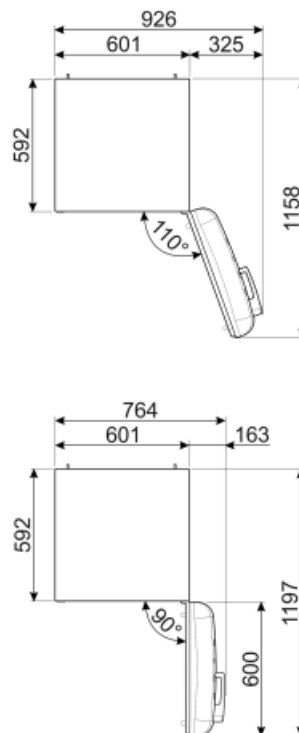

Prestaties/Energie label - Reg. 2019

	Annual energy consumption	204 KWh/jaar	Geluidsniveau	37 dB(A) re 1pW
	Energie-efficiëntieklasse	D	Conserveringsduur zonder stroom	40 h
	Emissieklasse voor akoestisch luchtgeluid	C	4 star - Freezing capacity	6 Kg/24h
	Totaal netto volume	331 l	Klimaatklasse	SN, N, ST, T
	Netto inhoud vriesgedeelte	97 l	EEL	80 %
	Netto inhoud koelgedeeltes	234 l		

Elektrische aansluiting

Stekker	(F;E) Schuko	Spanning (V)	220-240 V
Nominale aansluitwaarde	127 W	Frequentie (Hz)	50/60 Hz
Stroom (A)	0,8 A	Lengte stroomkabel	180 cm