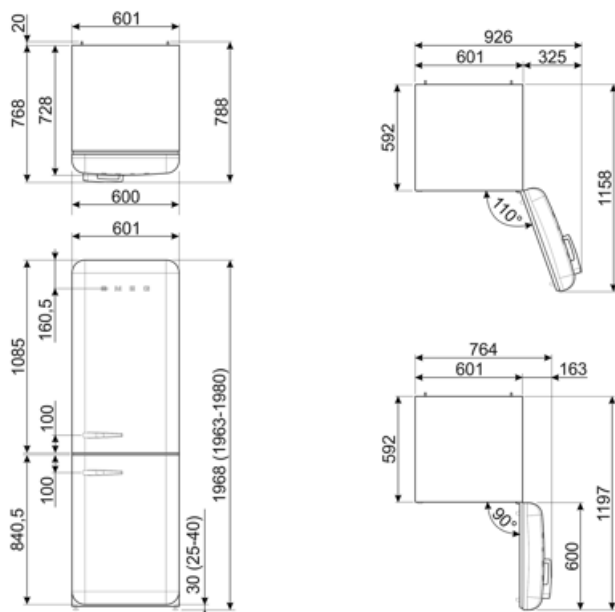

## Elektrische aansluiting

<b>Nominale aansluitwaarde</b>	127 W	<b>Frequentie (Hz)</b>	50/60 Hz
<b>Stroom (A)</b>	0,8 A	<b>Lengte stroomkabel</b>	180 cm
<b>Spanning (V)</b>	220-240 V	<b>Stekker</b>	(F;E) Schuko

## Logistieke informatie

<b>Breedte product (mm)</b>	601 mm	<b>Product breedte met maximale deuropening</b>	926 mm
<b>Diepte zonder handvat en spacer</b>	728 mm	<b>Diepte toestel met handvat</b>	768 mm
<b>Maximum hoogte</b>	1968 mm	<b>Diepte toestel met deuren open 90°</b>	1197 mm