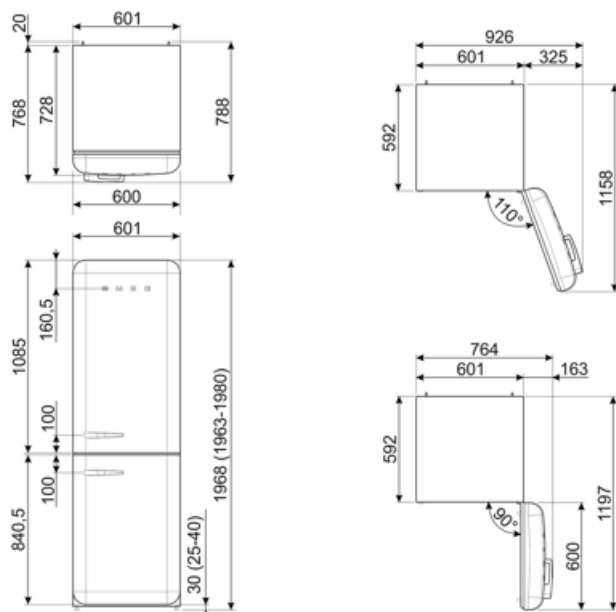

## Logistieke informatie

Breedte product (mm)	601 mm	Product breedte met maximale deuropening	926 mm
Diepte zonder handvat en spacer	728 mm	Diepte toestel met handvat	768 mm
Maximum hoogte	1968 mm	Diepte toestel met deuren open 90°	1197 mm