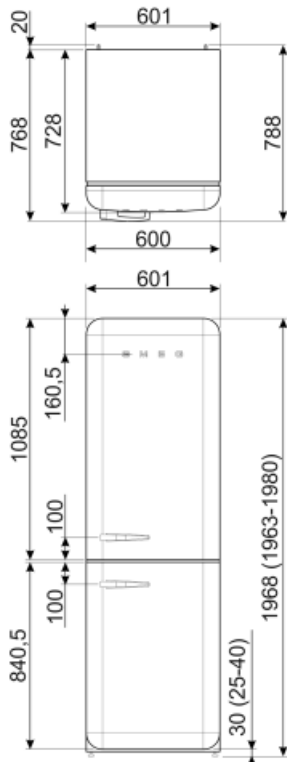

Prestaties/Energie label - Reg. 2019

	Annual energy consumption	204 KWh/jaar	Geluidsniveau	37 dB(A) re 1pW
	Energie-efficiëntieklasse	D	Conserveringsduur zonder stroom	40 h
	Emissieklasse voor akoestisch luchtgeluid	C	4 star - Freezing capacity	6 Kg/24h
	Totaal netto volume	331 l	Klimaatklasse	SN, N, ST, T
	Netto inhoud vriesgedeelte	97 l	EEL	80 %
	Netto inhoud koelgedeeltes	234 l		

Elektrische aansluiting

Stekker	(F;E) Schuko	Spanning (V)	220-240 V
Nominale aansluitwaarde	127 W	Frequentie (Hz)	50/60 Hz
Stroom (A)	0,8 A	Lengte stroomkabel	180 cm