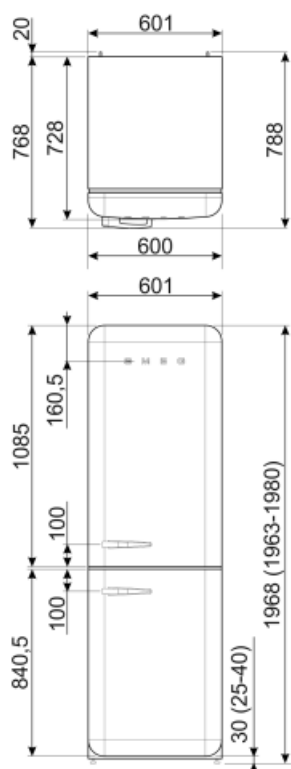

Energieverbruik per jaar	204 kWh/a	Akoestische geluidsemissie	37 dB(A) re 1pW
Energie-efficiëntieklasse	D	Conserveringsduur zonder stroom	40 h
Geluidsniveau klasse	C	4 sterren-vriescapaciteit	6 Kg/24h
Totaal netto inhoud	331 l	Klimaatklasse	SN, N, ST, T
Netto inhoud vriescompartiment	97 l	EI	80 %
Netto inhoud koelcompartiment(en)	234 l		

Elektrische aansluiting

Stekker	(F;E) Schuko	Spanning (V)	220-240 V
Aansluitwaarde	127 W	Frequentie (Hz)	50/60 Hz
Stroom (A)	0.8 A	Lengte voedingskabel	180 cm