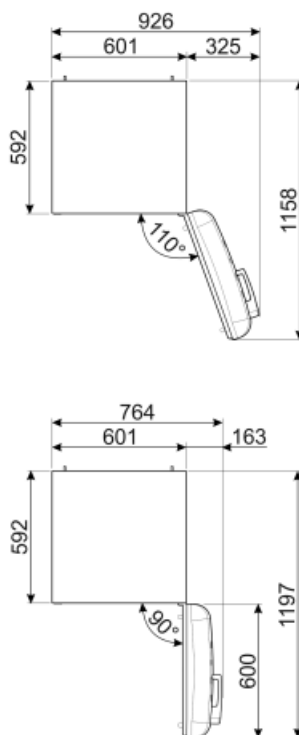

Energieverbruik per jaar	204 kWh/a	Akoestische geluidsemissie	37 dB(A) re 1pW
Energie-efficiëntieklasse	D	Conserveringsduur zonder stroom	40 h
Geluidsniveau klasse	C	4 sterren-vriescapaciteit	6 Kg/24h
Totaal netto inhoud	331 l	Klimaatklasse	SN, N, ST, T
Netto inhoud vriescompartiment	97 l	EI	80 %
Netto inhoud koelcompartiment(en)	234 l		

Elektrische aansluiting

Stekker	(F;E) Schuko	Spanning (V)	220-240 V
Aansluitwaarde	127 W	Frequentie (Hz)	50/60 Hz
Stroom (A)	0.8 A	Lengte voedingskabel	180 cm