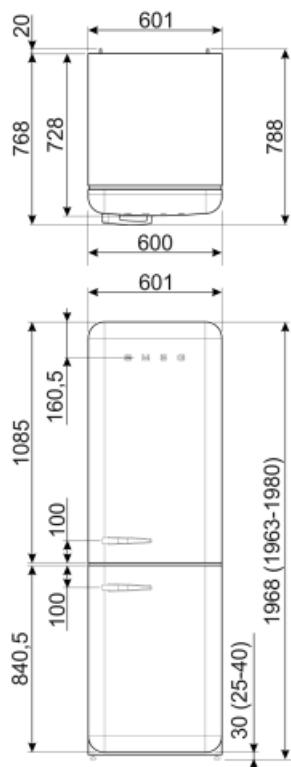

Årlig energianvändning (kWh/år)	204 kWh/a	Luftburet akustiskt buller räknat i dB(A) re 1 pW	37 dB(A) re 1pW
	Energiklass	D	Kapacitet vid strömavbrott	40 h
	Utsläppsklass för luftburet akustiskt buller	C	4 stjärnor – Fryskapacitet	6 Kg/24h
	Totalvolym (dm³ eller liter)	331 l	Klimatklass	SN, N, ST, T
	Summan av frysfackets/frysfackens volymer	97 l	EEl	80 %
	Summan av lågtemperaturfackets/-ens och kylfacket/-ens volymer	234 l		

Elektrisk anslutning

Typ av kontakt	(F;E) Eurokontakt	Volt (V)	220-240 V
Anslutningseffekt	127 W	Frekvens	50/60 Hz
Ström	0.8 A	Sladdens längd	180 cm