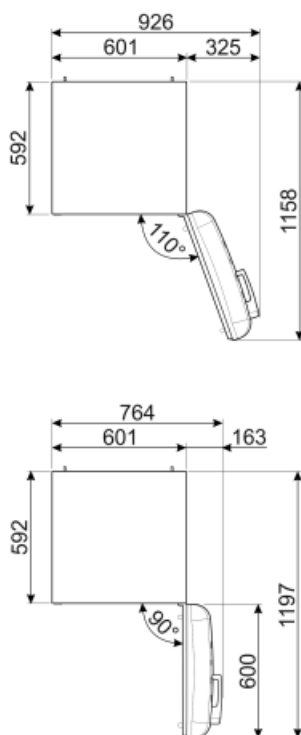

Luftburet akustiskt buller räknat i dB(A) re 1 pW	37 dB(A) re 1 pW
Kapacitet vid strömavbrott	40 h
4 stjärnor – Fryskapacitet	6 Kg/24h
Klimatklass	SN, N, ST, T
EI	80 %

Elektrisk anslutning

Typ av kontakt	(F;E) Eurokontakt	Volt (V)	220-240 V
Anslutningseffekt	127 W	Frekvens	50/60 Hz
Ström	0,8 A	Sladdens längd	180 cm