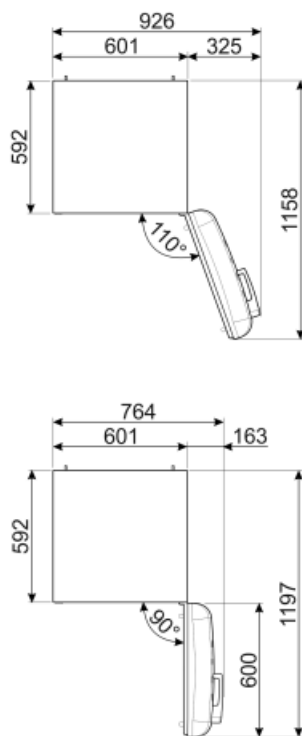

Årlig energianvändning (kWh/år)	204 kWh/a	Luftburet akustiskt buller räknat i dB(A) re 1 pW	37 dB(A) re 1pW
	Energiklass	D	Kapacitet vid strömavbrott	40 h
	Utsläppsklass för luftburet akustiskt buller	C	4 stjärnor – Fryskapacitet	6 Kg/24h
	Totalvolym (dm³ eller liter)	331 l	Klimatklass	SN, N, ST, T
	Summan av frysfackets/frysfackens volymer	97 l	EEl	80 %
	Summan av lågtemperaturfackets/-ens och kylfacket/-ens volymer	234 l		

Elektrisk anslutning

Typ av kontakt	(F;E) Eurokontakt	Volt (V)	220-240 V
Anslutningseffekt	127 W	Frekvens	50/60 Hz
Ström	0.8 A	Sladdens längd	180 cm