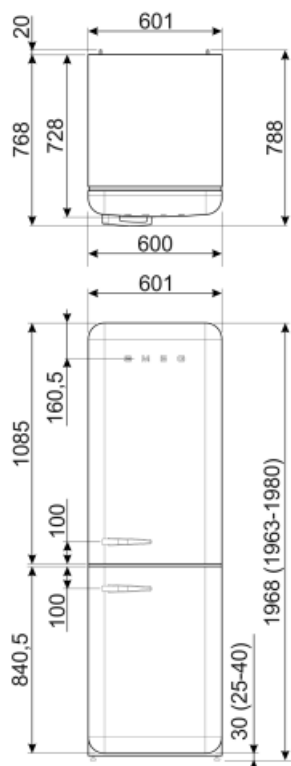

Årlig energianvändning (kWh/år)	204 kWh/a
Energiklass	D
Utsläppsklass för luftburet akustiskt buller	C
Totalvolym (dm³ eller liter)	331 l
Summan av frysfackets/frysfackens volymer	97 l
Summan av lågtemperaturfackets/-ens och kylfacket/-ens volymer	234 l

Luftburet akustiskt buller räknat i dB(A) re 1 pW	37 dB(A) re 1 pW
Kapacitet vid strömavbrott	40 h
4 stjärnor – Fryskapacitet	6 Kg/24h
Klimatklass	SN, N, ST, T
EI	80 %

Elektrisk anslutning

Typ av kontakt	(F;E) Eurokontakt	Volt (V)	220-240 V
Anslutningseffekt	127 W	Frekvens	50/60 Hz
Ström	0,8 A	Sladdens längd	180 cm