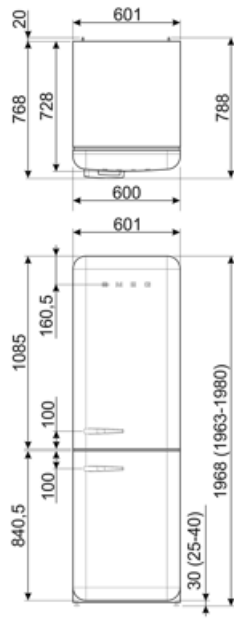

## Výkon/energetický štítek – nař. 2019

			
Annual energy consumption	158 kWh/a	Úroveň emisí hluku šířeného vzduchem	35 dB(A) re 1 pW
Energy efficiency class	C	Temperature Rise Time	24 h
Airborne acoustical noise emission class	B	4 star - Freezing capacity	6 kg/24h
Total net volume	331 l	Climate class	SN, N, ST, T
Sum of the volumes of the frozen compartment(s)	97 l	EI	64 %
Sum of the volumes of the chill compartment(s) and the unfrozen compartment(s)	234 l		

## Elektrické připojení

Jmenovitý výkon elektrického připojení	127 W	Kmitočet (Hz)	50/60 Hz
Stávající	0,8 A	Délka napájecího kabelu	180 cm
Napětí (V)	220-240 V	Zástrčka	(F; E) Schuko

## Logistické informace

Šířka	601 mm	Šířka výrobku s maximálním otevřením dvířek	926 mm
Hloubka bez rukojeti	728 mm	Hloubka výrobku s rukojetí	768 mm
Výška	1968 mm	Hloubka výrobku s otevřenými dvířky 90°	1197 mm