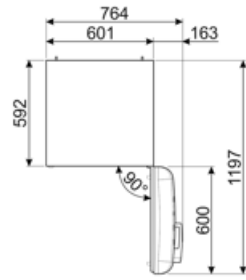

## Logistické informace

Šířka	601 mm	Šířka výrobku s maximálním otevřením dvířek	926 mm
Hloubka bez rukojeti	728 mm	Hloubka výrobku s rukojetí	768 mm
Výška	1968 mm	Hloubka výrobku s otevřenými dvířky 90°	1197 mm