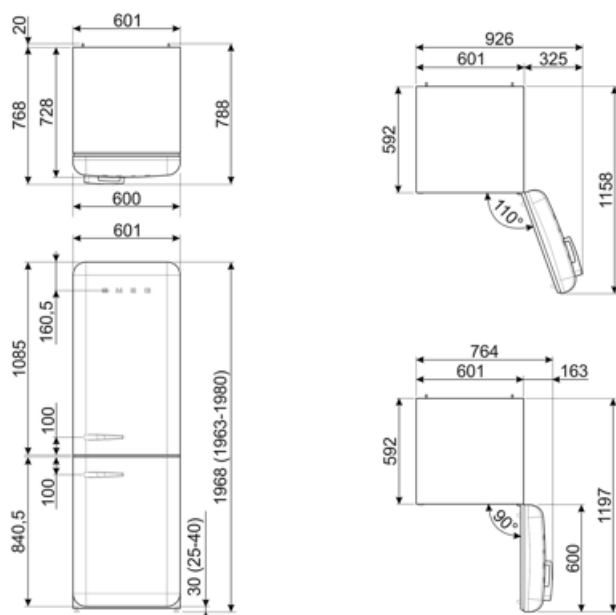

## Elektrische aansluiting

<b>Aansluitwaarde</b>	127 W	<b>Frequentie (Hz)</b>	50/60 Hz
<b>Stroom (A)</b>	0,8 A	<b>Lengte voedingskabel</b>	180 cm
<b>Spanning (V)</b>	220-240 V	<b>Stekker</b>	(F;E) Schuko

## Logistieke informatie

<b>Breedte product</b>	601 mm	<b>Productbreedte met deuren maximaal geopend</b>	926 mm
<b>Diepte product</b>	728 mm	<b>Productdiepte met handgreep</b>	768 mm
<b>Hoogte product</b>	1968 mm	<b>Productdiepte met deuren op 90° geopend</b>	1197 mm