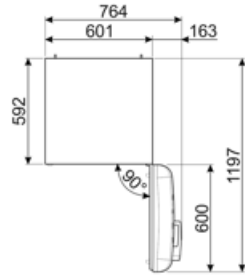

Логистическая информация

Ширина изделия (мм)	601 мм	Ширина с дверцей, открытой на 90° (мм)	926 мм
Глубина без ручек	728 мм	Глубина с ручкой	768 мм
Высота изделия	1968 мм	Глубина с дверцей, открытой на 90°	1197 мм