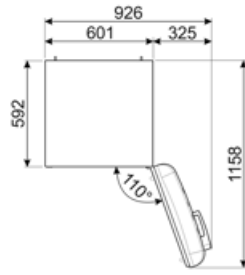

Логистическая информация

Ширина изделия (мм)	601 мм	Ширина с дверцей, открытой на 90° (мм)	926 мм
Глубина без ручек	728 мм	Глубина с ручкой	768 мм
Высота изделия	1968 мм	Глубина с дверцей, открытой на 90°	1197 мм