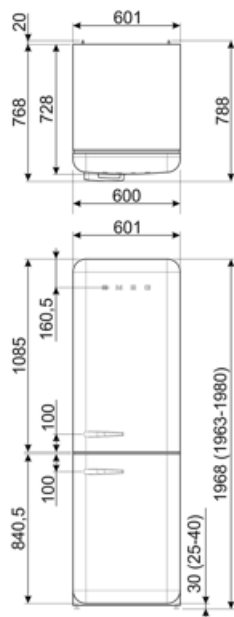

FAB32RLI6

Семейство продуктов	Холодильник
Установка	Отдельностоящий
Категория	Комбинированный, морозильная камера внизу
Рекомендуемая ширина	До 60 см
Рекомендуемая высота	160 - 200 см
Полный «Без инея» (система No-Frost)	Полный
Тип охлаждения	Полный «Без инея» (система No-Frost) - 2 контура охлаждения
Разморозка	Автоматическая
Тип петель (шарнира)	Стандартный
Дверной упор	Справа
Международный артикул (EAN-код)	8017709356750

Производительность / Энергопотребление - НОВЫЙ регламент

			
Годовое энергопотребление	158 кВт/год	Эмиссия воздушного акустического шума	35 дБ(A) re 1пВт
Класс энергоэффективности	C	Поддержание температуры при отключении энергии	24 ч
Класс эмиссии воздушного акустического шума	B	4* - Мощность замораживания	6 кг/сутки
Полный объем	331 л	Климатический класс	SN, N, ST, T
Сумма объемов морозильников	97 л	EEI	64 %
Сумма объемов холодильного отделения и незамерзающего отделения	234 л		

Электрическое подключение

Номинальная мощность	127 Вт	Частота тока	50/60 Гц
Сила тока	0,8 А	Длина электрического кабеля	180 см
Напряжение	220-240 В	Тип электрической вилки	Европейская вилка для переменного тока

Логистическая информация

Ширина изделия (мм)	601 мм	Ширина с дверцей, открытой на 90° (мм)	926 мм
Глубина без ручек	728 мм	Глубина с ручкой	768 мм
Высота изделия	1968 мм	Глубина с дверцей, открытой на 90°	1197 мм