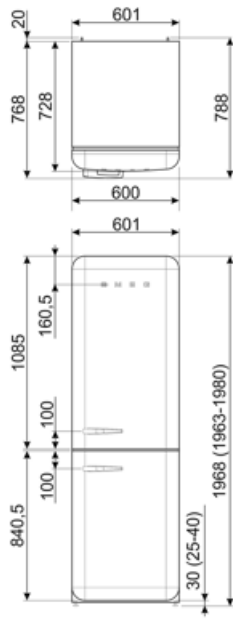

FAB32RLI6

Семейство продуктов	Холодильник
Установка	Отдельностоящий
Категория	Комбинированный, морозильная камера внизу
Рекомендуемая ширина	До 60 см
Рекомендуемая высота	160 - 200 см
Полный «Без инея» (система No-Frost)	Полный
Тип охлаждения	Полный «Без инея» (система No-Frost) - 2 контура охлаждения
Разморозка	Автоматическая
Тип петель (шарнира)	Стандартный
Дверной упор	Справа
Международный артикул (EAN-код)	8017709356750

Производительность / Энергопотребление - НОВЫЙ регламент

			
Годовое энергопотребление	158 кВт/год	Эмиссия воздушного акустического шума	35 дБ(A) re 1пВт
Класс энергоэффективности	C	Поддержание температуры при отключении энергии	24 ч
Класс эмиссии воздушного акустического шума	B	4* - Мощность замораживания	6 кг/сутки
Полный объем	331 л	Климатический класс	SN, N, ST, T
Сумма объемов морозильников	97 л	EEI	64 %
Сумма объемов холодильного отделения и незамерзающего отделения	234 л		

Электрическое подключение

Номинальная мощность	127 Вт	Частота тока	50/60 Гц
Сила тока	0.8 А	Длина электрического кабеля	180 см
Напряжение	220-240 В	Тип электрической вилки	Европейская вилка для переменного тока

Логистическая информация

Ширина изделия (мм)	601 мм	Ширина с дверцей, открытой на 90° (мм)	926 мм
Глубина без ручек	728 мм	Глубина с ручкой	768 мм
Высота изделия	1968 мм	Глубина с дверцей, открытой на 90°	1197 мм