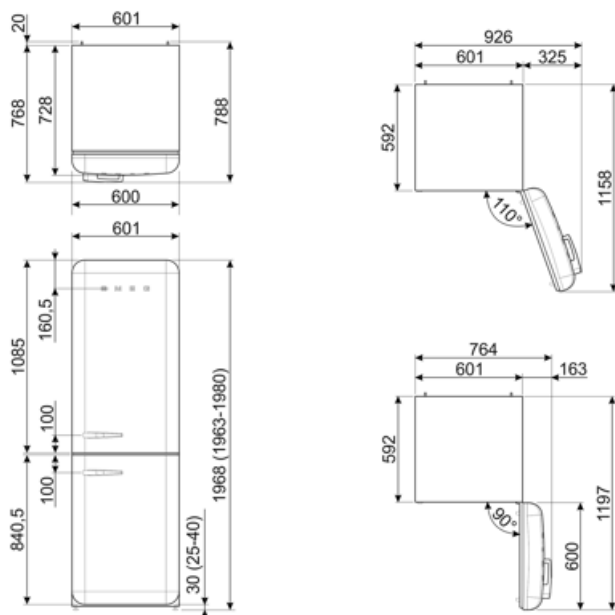

Elektrisk anslutning

Anslutningseffekt	127 W	Frekvens	50/60 Hz
Ström	0.8 A	Sladdens längd	180 cm
Volt (V)	220-240 V	Typ av kontakt	(F;E) Eurokontakt

Logistisk information

Bredd (mm)	601 mm	Bredd med maximal dörröppning	926 mm
Djup utan handtag	728 mm	Djup med handtag	768 mm
Höjd	1968 mm	Djup med dörr öppen 90°	1197 mm