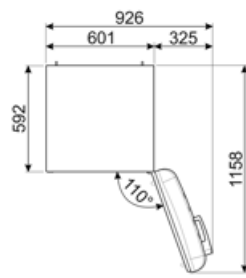

## Логістична інформація

Ширина	601 мм	Ширина с дверцей, открытой на 90° (мм)	926 мм
Глибина без ручок	728 мм	Глибина з ручками	768 мм
Висота	1968 мм	Глибина з дверцятами, відкритими на 90°	1197 мм