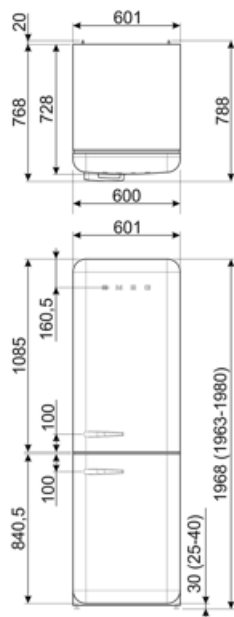

FAB32RLI6

Сімейство продуктів	Холодильник
Встановлення	Встановлюваний окремо
Категорія	Встановлення під стільницю
Рекомендуемая ширина	До 60 см
Рекомендуемая высота	160 - 200 см
Повний No-Frost	Повний
Тип охолодження	Полный «Без инея» (система No-Frost) - 2 контура охладження
Розморожування	Автоматична
Кріплення фасадів	Стандартний
Дверний упор	Права
Код EAN	8017709356750

Електричне підключення

Номинальная мощность	127 Вт	Частота струму (Гц)	50/60 Гц
Сила струму (А)	0,8 А	Довжина електричного кабелю	180 см
Напряга (В)	220-240 В	Тип електричної вилки	Европейская вилка для переменного тока

Логістична інформація

Ширина	601 мм	Ширина с дверцей, открытой на 90° (мм)	926 мм
Глубина без ручок	728 мм	Глубина з ручками	768 мм
Висота	1968 мм	Глубина з дверцятами, відкритими на 90°	1197 мм

Alternative products