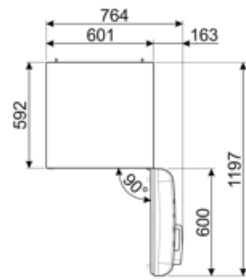

## Логістична інформація

Ширина	601 мм	Ширина с дверцей, открытой на 90° (мм)	926 мм
Глибина без ручок	728 мм	Глибина з ручками	768 мм
Висота	1968 мм	Глибина з дверцятами, відкритими на 90°	1197 мм