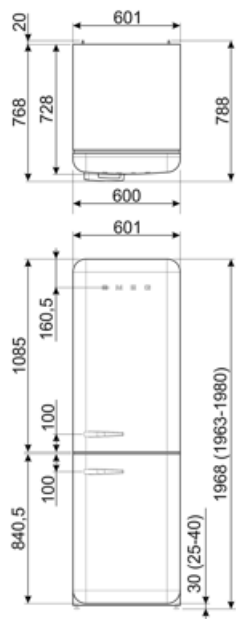

## Енергоефективність

			
Годовое энергопотребление	158 кВт/год	Рівень шуму при викиді повітря	35 дБ(A) re 1пВт
Клас енергоефективності	C	Збереження температури при відключенні енергії	24 ч
Класс эмиссии воздушного акустического шума	B	4* - Мощность замораживания	6 кг/сутки
Полный объем	331 л	Кліматичний клас EEI	SN, N, ST, T 64 %
Сумма объемов морозильников	97 л		
Сумма объемов холодильного отделения и незамерзающего отделения	234 л		

## Електричне підключення

Номінальна потужність	127 Вт	Частота струму (Гц)	50/60 Гц
Сила струму (А)	0,8 А	Довжина електричного кабелю	180 см
Напруга (В)	220-240 В	Тип електричної вилки	Европейская вилка для переменного тока

## Логістична інформація

Ширина	601 мм	Ширина с дверцей, открытой на 90° (мм)	926 мм
Глибина без ручок	728 мм	Глибина з ручками	768 мм
Висота	1968 мм	Глибина з дверцятами, відкритими на 90°	1197 мм