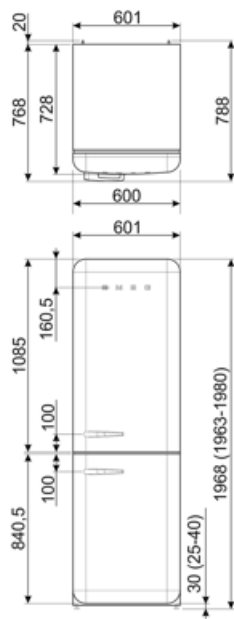

FAB32RLI6

Сімейство продуктів	Холодильник
Встановлення	Встановлюваний окремо
Категорія	Встановлення під стільницю
Рекомендуемая ширина	До 60 см
Рекомендуемая высота	160 - 200 см
Повний No-Frost	Повний
Тип охолодження	Полный «Без инея» (система No-Frost) - 2 контура охладження
Розморожування	Автоматична
Кріплення фасадів	Стандартний
Дверний упор	Права
Код EAN	8017709356750

Електричне підключення

Номинальная мощность	127 Вт	Частота струму (Гц)	50/60 Гц
Сила струму (А)	0,8 А	Довжина електричного кабелю	180 см
Напряга (В)	220-240 В	Тип електричної вилки	Европейская вилка для переменного тока

Логістична інформація

Ширина	601 мм	Ширина с дверцей, открытой на 90° (мм)	926 мм
Глубина без ручок	728 мм	Глубина з ручками	768 мм
Висота	1968 мм	Глубина з дверцятами, відкритими на 90°	1197 мм

Alternative products