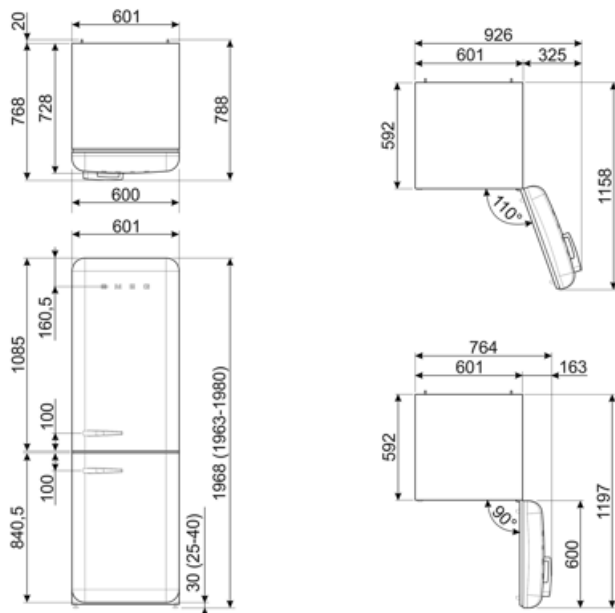

Sähköliitännä

Sähköliitännä	127 W	Taajuus (Hz)	50/60 Hz
Virta (A)	0,8 A	Johdon pituus	180 cm
Jännite (V)	220-240 V	Sähköpistokkeen tyyppi	(F;E) Schuko

Logistiikkatiedot

Leveys (mm)	601 mm	Tuotteen leveys kun ovet ovat täysin auki	926 mm
Syvyys ilman kahvaa	728 mm	Tuotteen syvyys kahvalla	768 mm
Korkeus jaloilla	1968 mm	Tuotteen syvyys kun ovi auki 90°	1197 mm