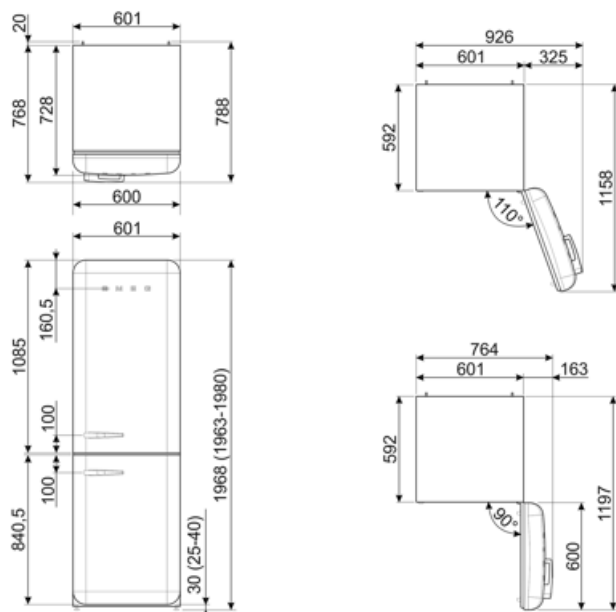

Sähköliitännä

Sähköliitännä	127 W	Taajuus (Hz)	50/60 Hz
Virta (A)	0,8 A	Johdon pituus	180 cm
Jännite (V)	220-240 V	Sähköpistokkeen tyyppi	(F;E) Schuko

Logistiikkatiedot

Leveys (mm)	601 mm	Tuotteen leveys kun ovet ovat täysin auki	926 mm
Syvyys ilman kahvaa	728 mm	Tuotteen syvyys kahvalla	768 mm
Korkeus jaloilla	1968 mm	Tuotteen syvyys kun ovi auki 90°	1197 mm