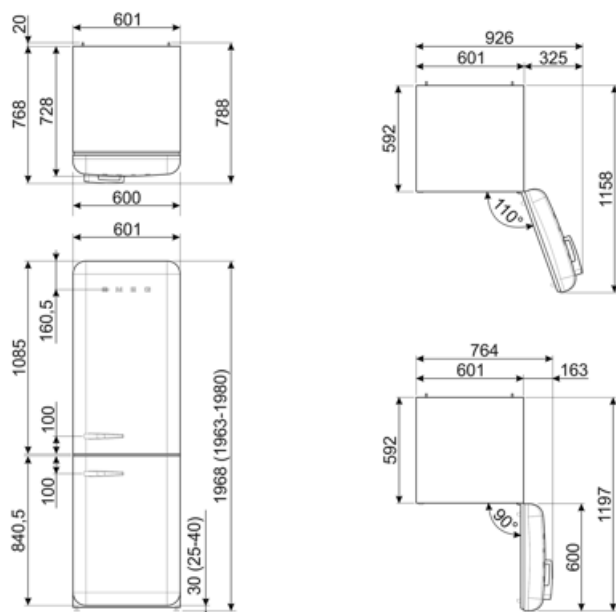

Elektrisk anslutning

Anslutningseffekt	127 W	Frekvens	50/60 Hz
Ström	0,8 A	Sladdens längd	180 cm
Volt (V)	220-240 V	Typ av kontakt	(F;E) Eurokontakt

Logistisk information

Bredd (mm)	601 mm	Bredd med maximal dörröppning	926 mm
Djup utan handtag	728 mm	Djup med handtag	768 mm
Höjd	1968 mm	Djup med dörr öppen 90°	1197 mm