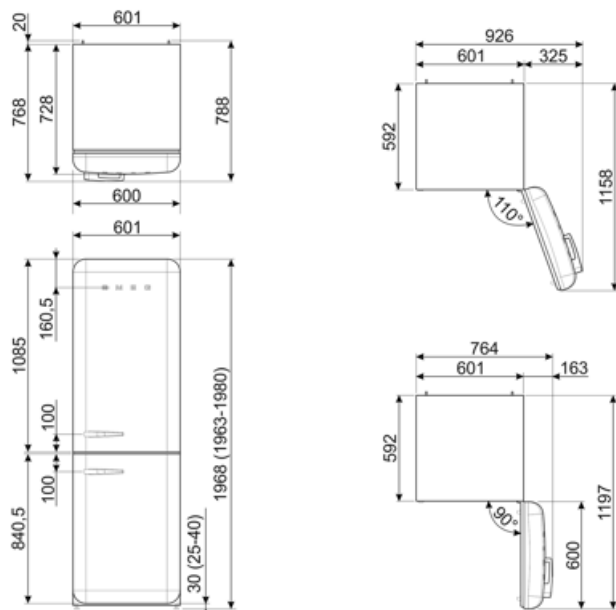

Elektrisk anslutning

Anslutningseffekt	127 W	Frekvens	50/60 Hz
Ström	0,8 A	Sladdens längd	180 cm
Volt (V)	220-240 V	Typ av kontakt	(F;E) Eurokontakt

Logistisk information

Bredd (mm)	601 mm	Bredd med maximal dörröppning	926 mm
Djup utan handtag	728 mm	Djup med handtag	768 mm
Höjd	1968 mm	Djup med dörr öppen 90°	1197 mm