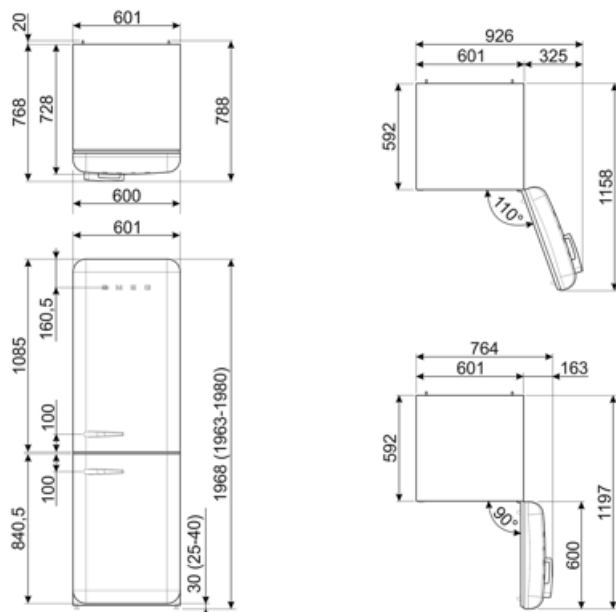

## Logistisk information

<b>Bredd (mm)</b>	601 mm	<b>Bredd med maximal dörröppning</b>	926 mm
<b>Djup utan handtag</b>	728 mm	<b>Djup med handtag</b>	768 mm
<b>Höjd</b>	1968 mm	<b>Djup med dörr öppen 90°</b>	1197 mm