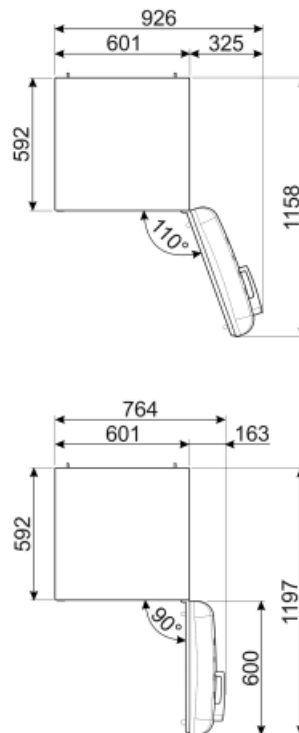

Sähköliitettä

Sähköpistokkeen tyyppi	(F;E) Schuko	Jännite (V)	220-240 V
Sähköliitettä	127 W	Taajuus (Hz)	50/60 Hz
Virta (A)	0,8 A	Johdon pituus	180 cm

Alternative products

FAB32LRD5

Saranoiden sijainti: Vasemmalla
Punainen