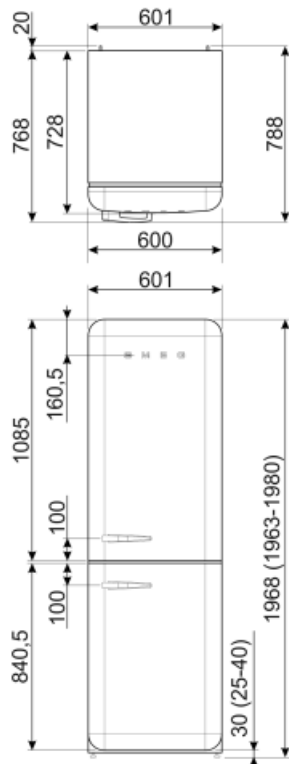

Suorituskyky / energiamerkintä - as. 2019

	Vuotuinen energiankulutus	204 kWh/a	Äänitaso	37 dB(A) re 1pW
	Energialuokka	D	Kohotus aika	40 h
	Äänitason luokka	C	4 tähteä - pakastuskapasiteetti	6 Kg/24h
	Kokonaisnettotilavuus	331 l	Ilmastoluokitus	SN, N, ST, T
	Pakastetilojen tilavuuden summa	97 l	EEl	80 %
	Kylmäsäilytystilojen ja pakastamattomien tilojen tilavuuksien summa	234 l		

Sähköliitettä

Sähköpistokkeen tyyppi	(F;E) Schuko	Jännite (V)	220-240 V
Sähköliitettä	127 W	Taajuus (Hz)	50/60 Hz
Virta (A)	0,8 A	Johdon pituus	180 cm