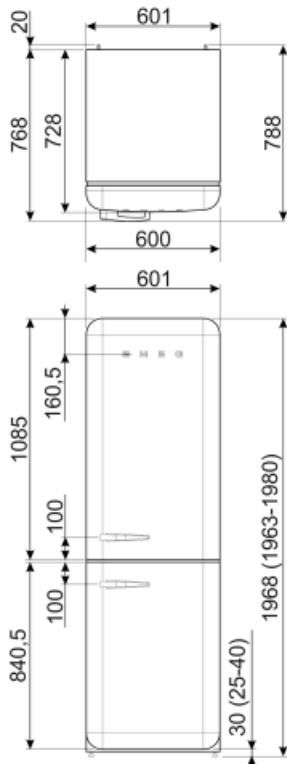

Suorituskyky / energiamerkintä - as. 2019

Vuotuinen energiankulutus	204 kWh/a	Äänitaso	37 dB(A) re 1 pW
Energialuokka	D	Kohotus aika	40 h
Äänitason luokka	C	4 tähteä - pakastuskapasiteetti	6 Kg/24h
Kokonaisnettotilavuus	331 l	Ilmastoluokitus	SN, N, ST, T
Pakastetilojen tilavuuden summa	97 l	EEl	80 %
Kylmäsäilytystilojen ja pakastamattomien tilojen tilavuuksien summa	234 l		

Sähköliitännä

Sähköpistokkeen tyyppi	(F;E) Schuko	Jännite (V)	220-240 V
Sähköliitännä	127 W	Taajuus (Hz)	50/60 Hz
Virta (A)	0,8 A	Johdon pituus	180 cm