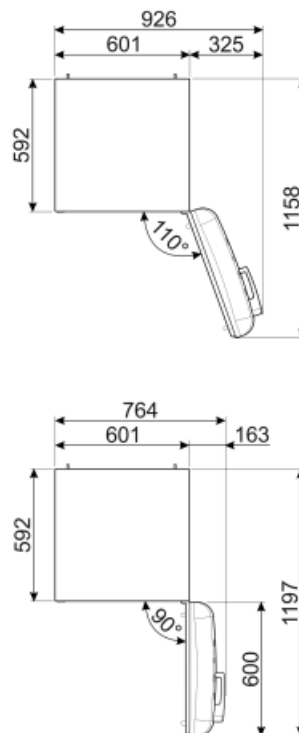

Sähköliitännä

Sähköpistokkeen tyyppi	(F;E) Schuko	Jännite (V)	220-240 V
Sähköliitännä	127 W	Taajuus (Hz)	50/60 Hz
Virta (A)	0,8 A	Johdon pituus	180 cm

Alternative products

FAB32LRD5

Saranoiden sijainti: Vasemmalla
Punainen