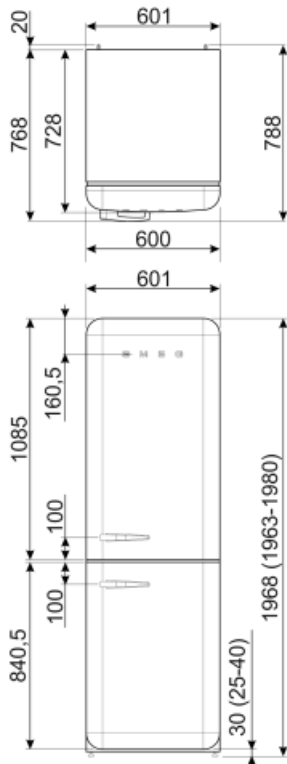

Suorituskyky / energiamerkintä - as. 2019

Vuotuinen energiankulutus	204 kWh/a	Äänitaso	37 dB(A) re 1 pW
Energialuokka	D	Kohotus aika	40 h
Äänitason luokka	C	4 tähteä - pakastuskapasiteetti	6 Kg/24h
Kokonaisnettotilavuus	331 l	Ilmastoluokitus	SN, N, ST, T
Pakastetilojen tilavuuden summa	97 l	EEl	80 %
Kylmäsäilytystilojen ja pakastamattomien tilojen tilavuuksien summa	234 l		

Sähköliitännä

Sähköpistokkeen tyyppi	(F;E) Schuko	Jännite (V)	220-240 V
Sähköliitännä	127 W	Taajuus (Hz)	50/60 Hz
Virta (A)	0.8 A	Johdon pituus	180 cm